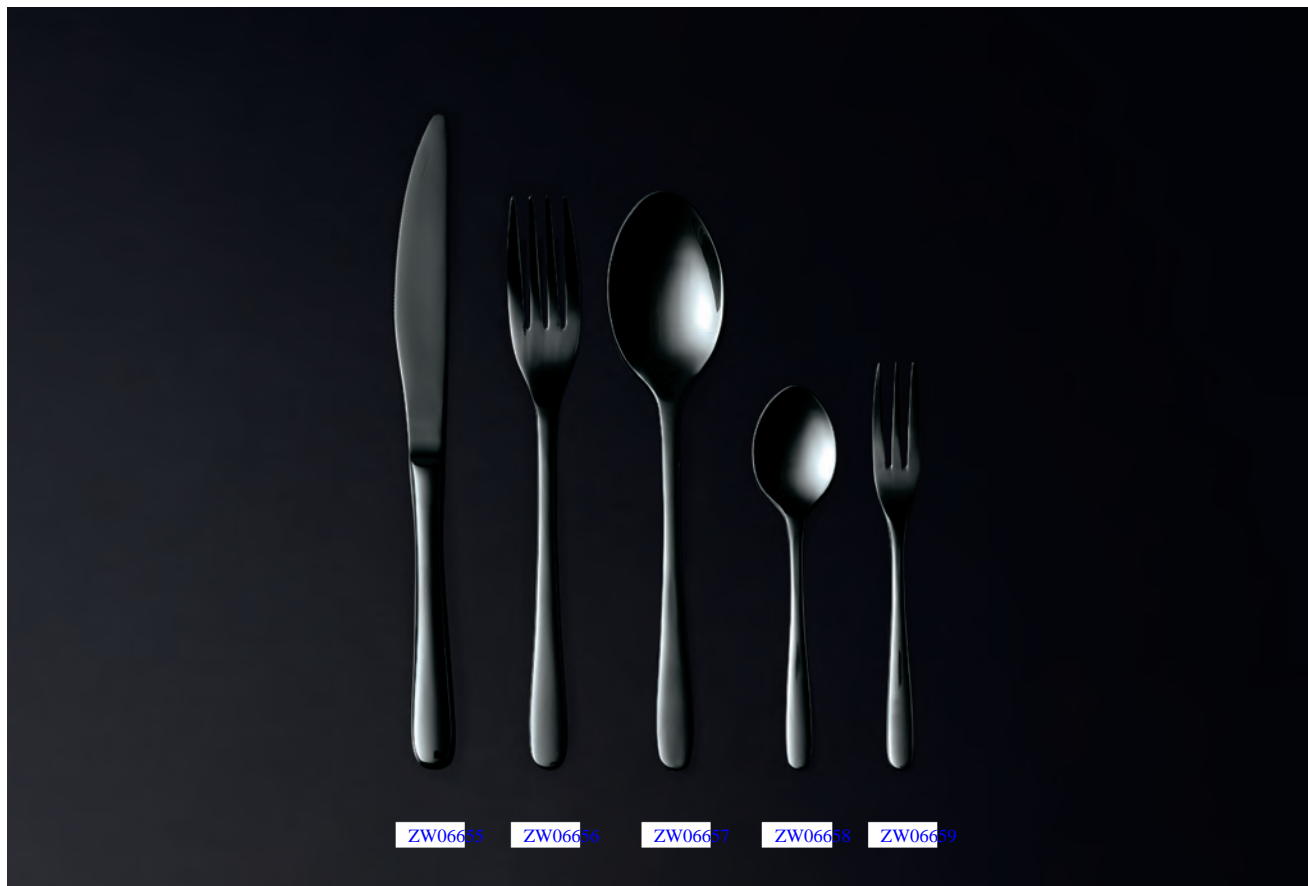

# LISELLE ELEGANCE

- Messer aus Chromstahl
- Mit schwarz glänzender PVD Beschichtung
- Knife made of chrome steel
- With shiny black PVD coating
- Mes van chromstaal
- Met glanzende zwarte PVD-coating

		cm	mm	g		€
<a href="#">ZW06655</a>	Menümesser · Dinner knife · Dinermes	23,5	8	89	12/180	5,55
<a href="#">ZW06656</a>	Menügabel · Dinner fork · Dinervork	20,5	4,6	58	12/240	7,35
<a href="#">ZW06657</a>	Menüöffel · Dinner spoon · Dinerlepel	20,5	4,6	76	12/240	7,35
<a href="#">ZW06658</a>	Kaffeelöffel · Teaspoon · Koffielepel	14	3,8	29	12/600	4,80
<a href="#">ZW06659</a>	Kuchengabel · Cake fork · Gebakvork	15	3,5	25	12/600	4,80