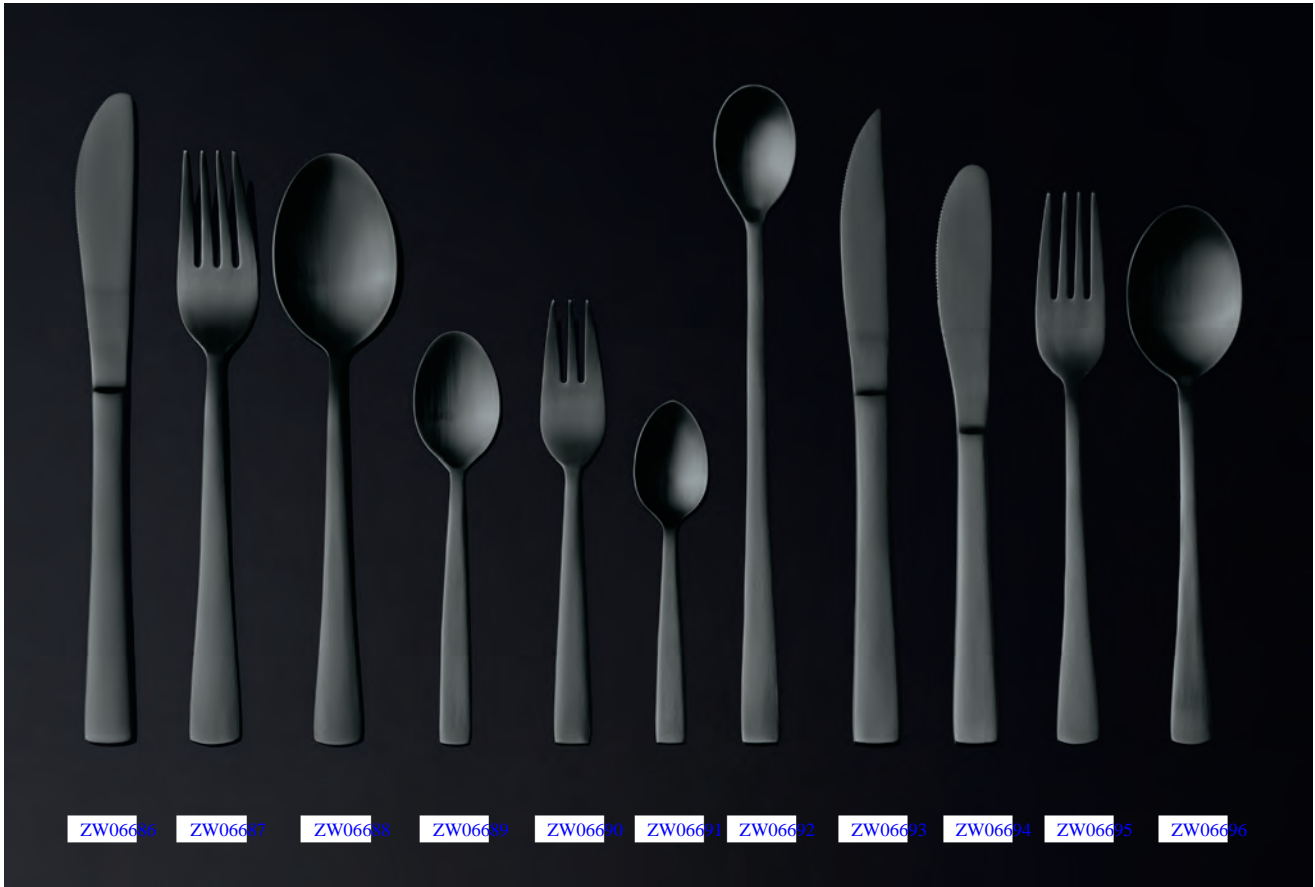

# HAMBURG FRESH

18/10

- Messer aus Chromstahl
- Knife made of chrome steel
- Mes van chromstaal
- Mit schwarz matter PVD Beschichtung
- With black matte PVD coating
- Met zwarte matte PVD-coating

🛒	📄	📏 cm	📏 mm	📏 g	📏	€ 📄
<a href="#">ZW06686</a>	Menümesser · Dinner knife · Dinermes	22	5,6	78	12/180	4,65
<a href="#">ZW06687</a>	Menügabel · Dinner fork · Dinervork	19,5	2,8	49	12/240	4,95
<a href="#">ZW06688</a>	Menülöffel · Dinner spoon · Dinerlepel	19,5	2,6	55	12/240	5,10
<a href="#">ZW06689</a>	Kaffeelöffel · Teaspoon · Koffielepel	13,5	1,7	21	12/600	3,60
<a href="#">ZW06690</a>	Kuchengabel · Cake fork · Gebakvork	14,7	1,7	21	12/600	3,60
<a href="#">ZW06691</a>	Moccalöffel · Coffee spoon · Mokkalepel	11,5	1,6	15	12/600	3,75
<a href="#">ZW06692</a>	Limonadenlöffel · Iced tea spoon · Limonadelepel	22	2,3	37	12/240	4,50
<a href="#">ZW06693</a>	Steakmesser · Steak knife · Steakmes	21,5	5,8	80	12/180	4,80
<a href="#">ZW06694</a>	Dessertmesser · Dessert knife · Dessertmes	19,5	5,3	63	12/180	4,65
<a href="#">ZW06695</a>	Dessertgabel · Dessert fork · Dessertvork	18,5	2,2	31	12/240	4,80
<a href="#">ZW06696</a>	Dessertlöffel · Dessert spoon · Dessertlepel	18	2,2	35	12/240	4,80