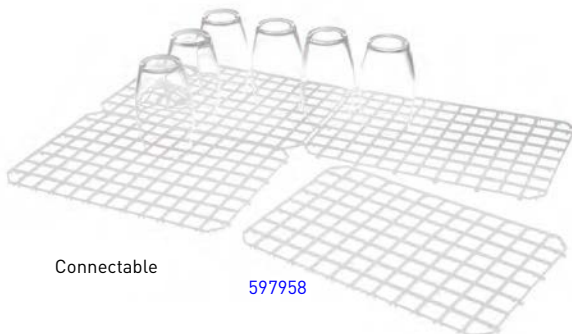

### GLAZENPOELBORSTEL ROND

- Aluminium met nylon borstel.
- Bodemplaat voorzien van 4 zuignapjes.

code	mm	€
552681	ø150x(H)190	17,50

597972

597989

### BARMAT

code	mm	€
597989	300x150x(H)9	5,50
597965	610x85x(H)15	6,95
597972	453x305x(H)15	12,50

Connectable

597958