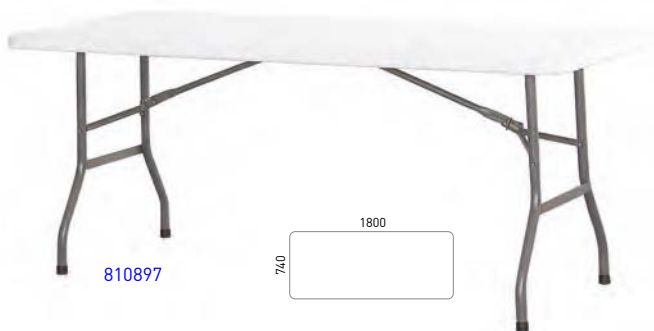

INKLAPBAAR CATERING MEUBILAIR

- Gemakkelijk te vervoeren en op te bergen inklapbare meubels voor binnen en buiten gebruik.
- Ideaal voor beurzen, evenementen, catering, verhuur, etc.

- Tafelblad van HDPE polyethyleen, frame gemaakt van gepoedercoat metaal.
- Gemakkelijk te reinigen en vuilwerend.

810910

BUFFETTAFEL

- Inklapbaar voor handzaam transport en opbergen.

code	mm	€
810927	1520x700x(H)740	79,50
810910	1830x750x(H)740	89,50

810897

BUFFETTAFEL INKLAPBAAR

code	mm	€
810347	870x870x(H)740	69,50
810897	1800x740x(H)740	89,50

811221

TROLLEY VOOR TAFELS

- Vergemakelijkt het vervoer van ronde en vierkante tafels.
- Kan tot 10 ronde tafels staand vervoeren, of meer dan 20 rechthoekige tafels gestapeld.

code	mm	€
811221	1800x850x(H)990	269,50