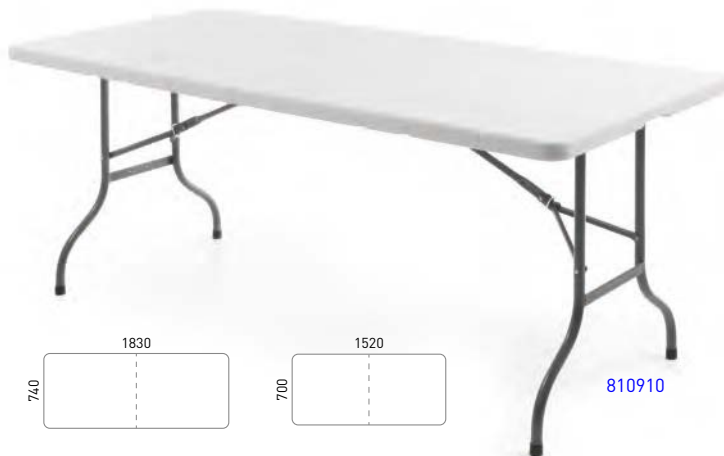

INKLAPBAAR CATERING MEUBILAIR

- Gemakkelijk te vervoeren en op te bergen inklapbare meubels voor binnen en buiten gebruik.
- Ideaal voor beurzen, evenementen, catering, verhuur, etc.

- Tafelblad van HDPE polyethyleen, frame gemaakt van gepoedercoat metaal.
- Gemakkelijk te reinigen en vuilwerend.

810910

BUFFETTAFEL

- Inklapbaar voor handzaam transport en opbergen.

code	mm	€
810927	1520x700x(H)740	79,50
810910	1830x750x(H)740	89,50

810897

BUFFETTAFEL INKLAPBAAR

code	mm	€
810347	870x870x(H)740	69,50
810897	1800x740x(H)740	89,50

811221

TROLLEY VOOR TAFELS

- Vergemakelijkt het vervoer van ronde en vierkante tafels.
- Kan tot 10 ronde tafels staand vervoeren, of meer dan 20 rechthoekige tafels gestapeld.

code	mm	€
811221	1800x850x(H)990	269,50