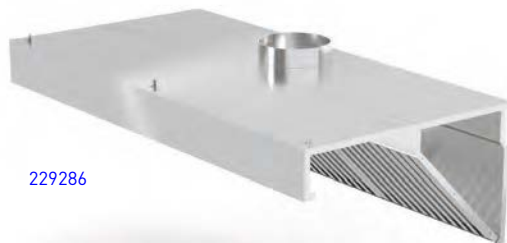

229286

430
stainless steel