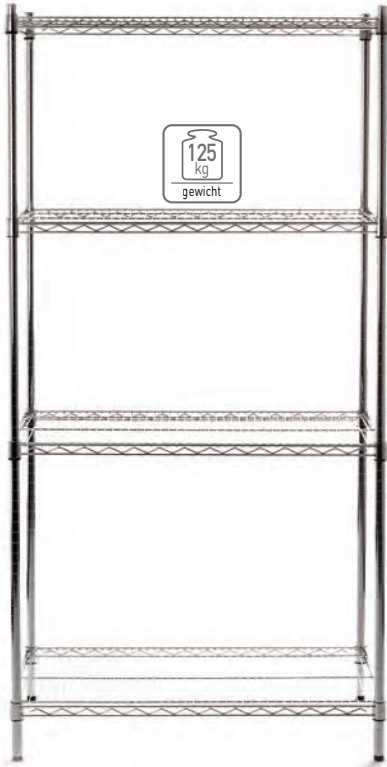

NEW

812259

812990

812204

EXTRA STEVIG OPBERGREK

- 4 verstelbare schappen.
- Maximale belasting per schap 125 kg.
- Voorzien van stelootjes.
- Verchroomd ijzer.

code	mm	€
812259	910x455x(H)1830	134,50

OPBERGREK MET 5 SCHAPPEN

- Maximale belasting per schap 80 kg.
- Voorzien van stelootjes.
- Gemaakt van verchroomd staal.

code	kleur	mm	€
812990	Zwart	910x455x(H)1830	129,50
812204	Chroom	910x455x(H)1830	125,00

PLATFORM WAGEN

- Belastbaar tot 150 kg, ondanks het lage gewicht.
- Inklapbaar voor eenvoudig transport.
- Met twee zwenkwielen.

code	mm	€
810514	730x480x(H)825	127,50

Inklapbaar voor compact transport

810514