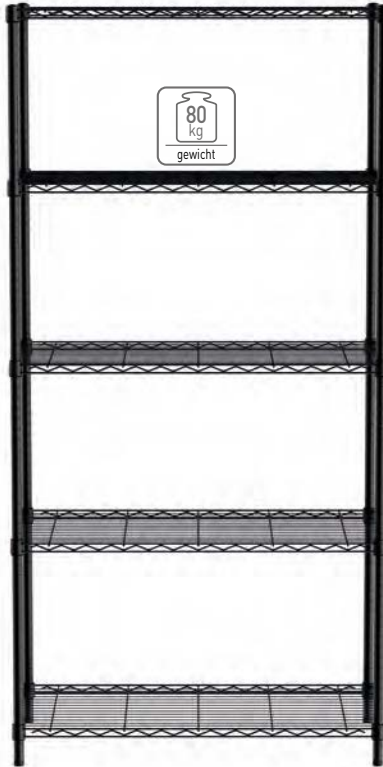

NEW

812259

812990

812204

EXTRA STEVIG OPBERGREK

- 4 verstelbare schappen.
- Maximale belasting per schap 125 kg.
- Voorzien van stelootjes.
- Verchroomd ijzer.

code	mm	€
812259	910x455x(H)1830	134,50

OPBERGREK MET 5 SCHAPPEN

- Maximale belasting per schap 80 kg.
- Voorzien van stelootjes.
- Gemaakt van verchroomd staal.

code	kleur	mm	€
812990	Zwart	910x455x(H)1830	129,50
812204	Chroom	910x455x(H)1830	125,00

PLATFORM WAGEN

- Belastbaar tot 150 kg, ondanks het lage gewicht.
- Inklapbaar voor eenvoudig transport.
- Met twee zwenkwielen.

code	mm	€
810514	730x480x(H)825	127,50

Inklapbaar voor compact transport

810514