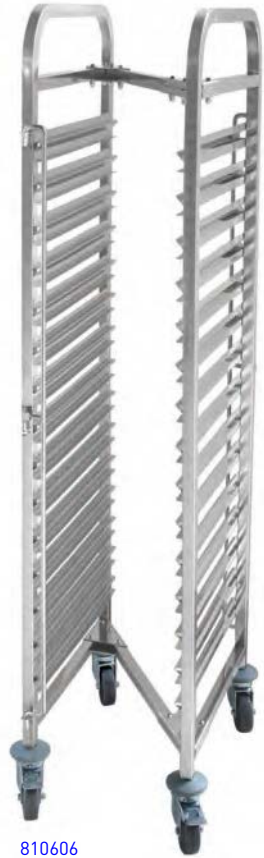

30x GN 1/1

810576

NEW

DUBBELE REGAALWAGEN - 30 X GN 1/1

- GN 1/1 met 30 etages - tussenruimte 80 mm.
- Met aan beide zijden een vergrendeling voor de plateau's.
- Voorzien van 4 zwenkwielen waarvan 2 geremd.
- Wordt gedemonteerd geleverd.

code	mm	€
810576	740x550x(H)1730	359,50

15x GN 1/1

810606

Om ruimte te besparen kunnen de regaalwagens in elkaar geschoven worden

REGAALWAGEN COMPACTE OPSLAG - 15 X GN 1/1

- Om ruimte te besparen tijdens opslag kunnen trolleys in elkaar worden geschoven.
- GN 1/1 met 15 etages - tussenruimte 80 mm.
- Met aan beide zijden een vergrendeling voor de plateau's.
- Voorzien van 4 zwenkwielen waarvan 2 geremd.
- Wordt gedemonteerd geleverd.

code	mm	€
810606	742x570x(H)1700	279,50

12x GN 1/1

810569

NEW

DUBBELE REGAALWAGEN - 12 X GN 1/1

- GN 1/1 met 12 etages - tussenruimte 80 mm.
- Met aan beide zijden een vergrendeling voor de plateau's.
- Voorzien van 4 zwenkwielen waarvan 2 geremd.
- Maximale belasting van 200 kg bij een gelijkmatig verdeeld gewicht.
- Wordt gedemonteerd geleverd.

code	mm	€
810569	740x550x(H)1940	225,00