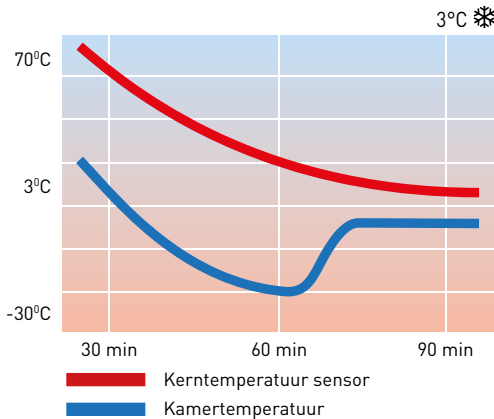

## SHOCK KOELERS

- Maakt snel koelen of invriezen van bereide gerechten mogelijk.
- Koelen van 70 °C tot 3 °C (90 minuten), van 70 °C tot -18 °C (240 minuten) of binnen een vooraf ingestelde tijd (zonder de doelt temperatuur aan te geven).
- Buitenste behuizing en koelruimte zijn gemaakt van hoogwaardig roestvast staal.
- Koelruimte met afgeronde hoeken voor eenvoudiger schoonmaken.
- Geforceerde luchtkoeling met automatische ontdooiing, compressor geplaatst onder de koelruimte.

**Arktic**  
SPECIALIZATION SINCE 1955

- 60 mm dikke polyurethaanschuim isolatie.
- Afneembare bovenklep.
- Zelfsluitende deur met magnetische pakking.
- Digitale temperatuurregelaar en display.
- Probe inbegrepen.
- Voorzien van 4 verstelbare roestvast stalen poten.
- Klimaatklasse: SN-T Koelmiddel: R455.

### Snelkoeling van 90°C naar 3°C

Dit proces brengt voedsel in korte tijd naar een temperatuur van 3°C, in navolging van HACCP richtlijnen.

De snelheid van het koelen minimaliseert de groei van bacteriën in het bereik 65°C tot 10°C.

### Snelvriezen van 90°C naar -18°C

Krachtig koelsysteem blaast lucht met een temperatuur van -40°C in de kamer, hierdoor daalt de kerntemperatuur van voedsel snel naar -18°C.

Dit proces voorkomt de vorming van grote ijskristallen die anders interne schade zouden aanrichten aan het voedsel.