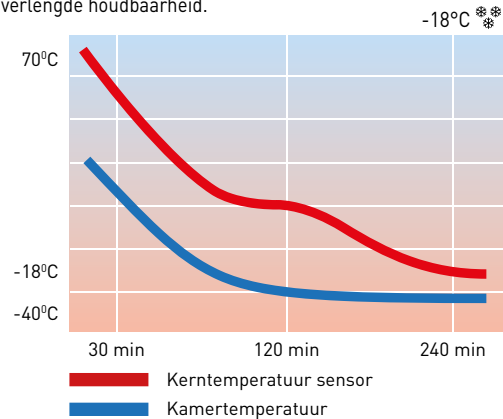

Kamer en behuizing gemaakt van roestvast staal

Snelvriezen van 90°C naar -18°C

Krachtig koelsysteem blaast lucht met een temperatuur van -40°C in de kamer, hierdoor daalt de kerntemperatuur van voedsel snel naar -18°C.

Dit proces voorkomt de vorming van grote ijskristallen die anders interne schade zouden aanrichten aan het voedsel.

Snelvriezen zorgt voor de vorming van een groot aantal kleine ijskristallen waardoor de originele smaak, kleur, textuur en voedingswaarde van het voedsel behouden blijven; naast de verlengde houdbaarheid.