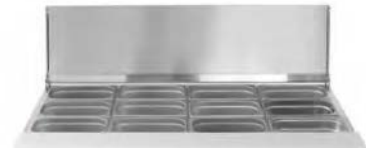

232897

232804

232811

Saladette met 3 deuren
en verhoogde GN vitrine

232897

Met roestvast stalen deksel welke toegang biedt tot ruimte voor 8x GN 1/6 bakken met een maximale hoogte van 150 mm

380 l
1365x700x(H)1055 mm
1295x595x(H)500 mm

-2/8°C

R600a

3 schappen (335x570 mm)

310 W/230 V

105 kg

1795,00

Saladette met 2 deuren

232804

Met roestvast stalen klapdeksel welke toegang biedt tot ruimte voor 2x GN 1/1 en 3x GN 1/6 bakken met een maximale hoogte van 150 mm

300 l
900x700x(H)888 mm
830x595x(H)500 mm

-2/8°C

R600a

2 schappen (335x570 mm)

310 W/230 V

68 kg

1095,00

Saladette met 3 deuren

232811

Met roestvast stalen klapdeksel welke toegang biedt tot ruimte voor 4x GN 1/1 bakken met een maximale hoogte van 150 mm

380 l
1365x700x(H)888 mm
1295x595x(H)500 mm