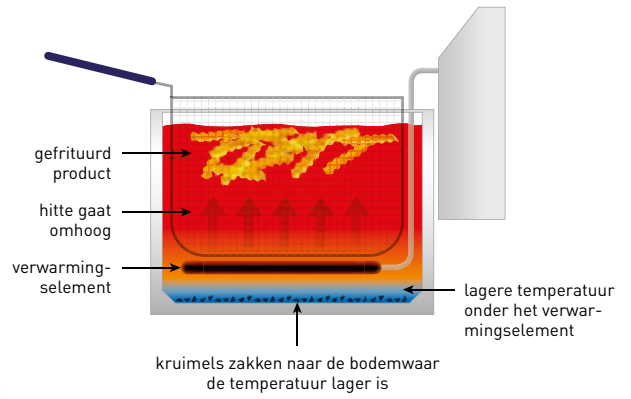

## FRITEUSES PROFI LINE DIGITAAL

- De Profi Line serie tafelfriteuses wordt vervaardigd van 18/0 roestvast staal.
- Element met uitschakelfunctie bij het verwijderen.
- Oliecontainer met V-vormige bodem voor een optimale koude zone, verhoogt de levensduur van de olie.
- Overzichtelijk digitaal bedieningspaneel met temperatuur- en timerfunctie.
- Maximaalthermostaat met reset-functie voorkomt oververhitting.
- Een frituurmand met een extra lange handgreep maakt deze modellen tot een prettig apparaat voor intensief gebruik.
- Alle friteuses zijn inclusief frituurmandje(s) en deksel(s).