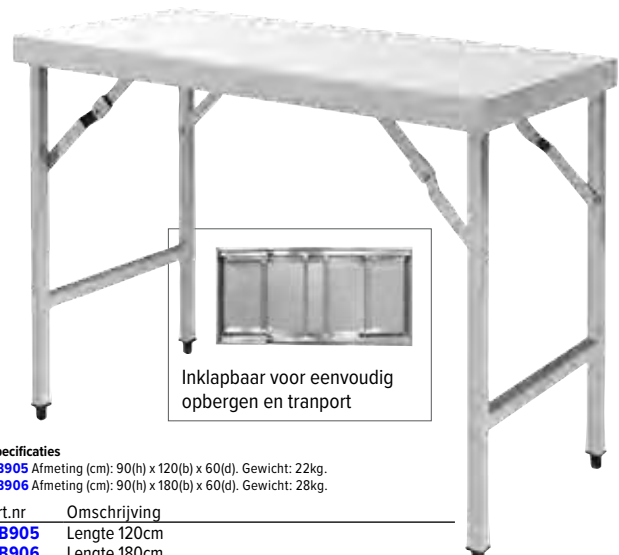

## Vogue HDPE snijtafel

Geïntegreerde omkeerbare 25mm dikke snijplank. Uitneembaar voor eenvoudige reiniging.

Art.nr	Omschrijving	Specificaties
CB911	90 x 60cm	CB911 Afmeting (cm): 90(h) x 90(b) x 60(d). Gewicht 32,8kg.

## Vogue RVS werktafel hoekelement

Ruimtebesparend hoekmodel werktafel. Geschikt voor gebruik met de andere tafels uit dit assortiment.

Art.nr	Omschrijving	Specificaties
CB907	Hoekelement 60(d)cm	CB907 Afmeting (cm): 90(h) x 80(b) x 60(d). Gewicht 26,8kg.
GL278	Hoekelement 70(d)cm	GL278 Afmeting (cm): 90(h) x 80(b) x 70(d). Gewicht 32kg.

Inklapbaar voor eenvoudig opbergen en transport

Specificaties
CB905 Afmeting (cm): 90(h) x 120(b) x 60(d). Gewicht: 22kg.
CB906 Afmeting (cm): 90(h) x 180(b) x 60(d). Gewicht: 28kg.

Art.nr	Omschrijving
CB905	Lengte 120cm
CB906	Lengte 180cm

Specificaties
GL279 Afmeting (cm): 90(h) x 180(b) x 90(d). Gewicht 51,5 kg.

Art.nr	Omschrijving
GL279	Werktafel