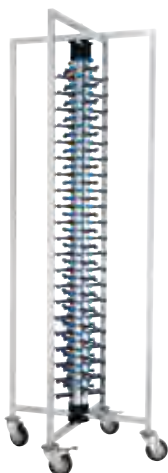

Vrijrijdbaar model 52 borden

Eenvoudig vrijrijdbaar model. Geschikt voor iedere bordenmaat en mogelijkheid 2 borden maten tegelijk te gebruiken. 8cm ruimte tussen bordensteunen. Speciaal voor hoger opgemaakte borden of gebruik met bordendeckels. Afmeting: 179(h)x60x60cm.

Art.nr Omschrijving
L534 Plastic hoes

Vogue Mobiel bordenrek 84 borden

Met dit mobiele bordenrek bespaart u veel ruimte en tijd. Het rek heeft ruimte voor 84 borden van 30cm. 1900(H) x 700(B) x 700(D)mm.

NIEUW

Art.nr Omschrijving
GK978 84x 30cm borden
GL388 Hoes

Craven Dienbladenrek

Verchroomd rek voor dienbladen. Maximale afmetingen dienblad: 46x36cm. Vloer- of opbouwmontage. Capaciteit: 30 dienbladen.

Specificaties
DM342 Max. laadvermogen: 60kg. Afmetingen: 71,3(h) x 49,3(l) x 38,5(b). Gewicht: 4kg.