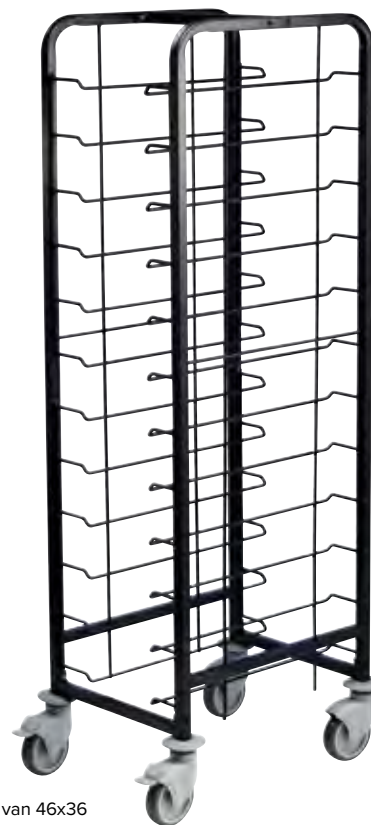

Eais Gepoedercoate serveerwagen

Serveerwagens met geremde zwenkwielen en stootbeveiliging voor extra veiligheid. Volledig geassembleerd.

- Geëmailleerd staal
- Geremde zwenkwielen
- Volledig geassembleerd
- Geschikt voor dienbladen van 46x36 en 48x37cm

Art.nr	Omschrijving
DP290	12 dienbladen

Craven Regaalwagen

Regaalwagen met 7 etages (tussenruimte 17cm) voor grotere serviesstukken zoals latte mokken. Volledig gelast.