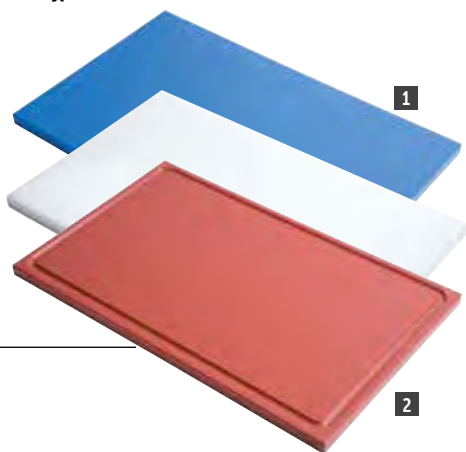

Gastro-M HDPE GN 1/2 snijplanken

Sterk, duurzaam en vervaardigd uit hoogwaardig HDPE 500 (hoge druk polyethyleen). Deze snijplanken nemen geen vocht op en voldoen aan alle HACCP voorschriften. Aan beide zijden te gebruiken.

1 GN1/2 snijplanken

Art.nr	Omschrijving
GN326	Wit (brood & kaas)
GN327	Geel (gevogelte)
GN329	Groen (fruit/groente)
GN331	Rood (vlees)

2 GN1/2 Snijplanken met sappeul

Art.nr	Omschrijving
GN320	Wit (brood & kaas)
GN324	Blauw (vis)
GN322	Bruin (worst/gebraden vlees)
GN321	Geel (gevogelte)
GN323	Groen (fruit/groente)
GN325	Rood (vlees)

Gastro-M HDPE bakkersmaat (60x40cm) snijplanken

Sterk, duurzaam en vervaardigd uit hoogwaardig HDPE 500 (hoge druk polyethyleen). Deze snijplanken nemen geen vocht op en voldoen aan alle HACCP voorschriften. Aan beide zijden te gebruiken.

Art.nr	Omschrijving
GN332	Wit (brood & kaas)
GN336	Blauw (vis)
GN334	Bruin (worst/gebraden vlees)
GN333	Geel (gevogelte)
GN335	Groen (fruit/groente)
GN337	Rood (vlees)

Hygiplas Flexibele snijmatten

Deze matten zijn flexibel, waardoor u gesneden voedsel eenvoudig en gericht van de mat in de pan kunt laten glijden. Eenvoudig op te bergen. Geschikt voor licht gebruik.