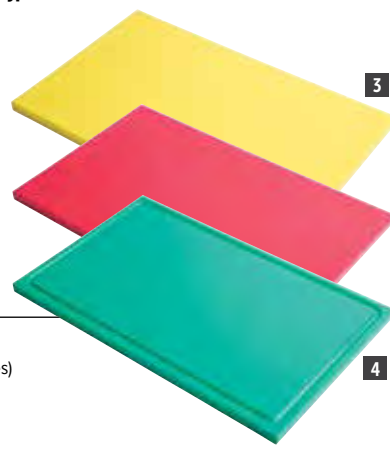

1 GN1/2 snijplanken

Art.nr	Omschrijving
GN326	Wit (brood & kaas)
GN327	Geel (gevogelte)
GN329	Groen (fruit/groente)
GN331	Rood (vlees)

2 GN1/2 Snijplanken met sappeul

Art.nr	Omschrijving
GN320	Wit (brood & kaas)
GN324	Blauw (vis)
GN322	Bruin (worst/gebraden vlees)
GN321	Geel (gevogelte)
GN323	Groen (fruit/groente)
GN325	Rood (vlees)

Gastro-M HDPE bakkersmaat (60x40cm) snijplanken

Sterk, duurzaam en vervaardigd uit hoogwaardig HDPE 500 (hoge druk polyethyleen). Deze snijplanken nemen geen vocht op en voldoen aan alle HACCP voorschriften. Aan beide zijden te gebruiken.

600x400mm bakkersmaat 20mm dik

Art.nr	Omschrijving
GN344	Wit (brood & kaas)
GN348	Blauw (vis)
GN346	Bruin (worst/gebraden vlees)
GN345	Geel (gevogelte)
GN347	Groen (fruit/groente)
GN349	Rood (vlees)

Hygiplas Snijplank Rekken

In RVS uitgevoerd, met ruimte tot 10 snijplanken (max. 30 mm dik).

Art.nr	Omschrijving
J027	6 x 30mm rek
DP037	10 x 30mm rek

Gastro-M HDPE GN 1/1 snijplanken

Sterk, duurzaam en vervaardigd uit hoogwaardig HDPE 500 (hoge druk polyethyleen). Deze snijplanken nemen geen vocht op en voldoen aan alle HACCP voorschriften. Aan beide zijden te gebruiken.