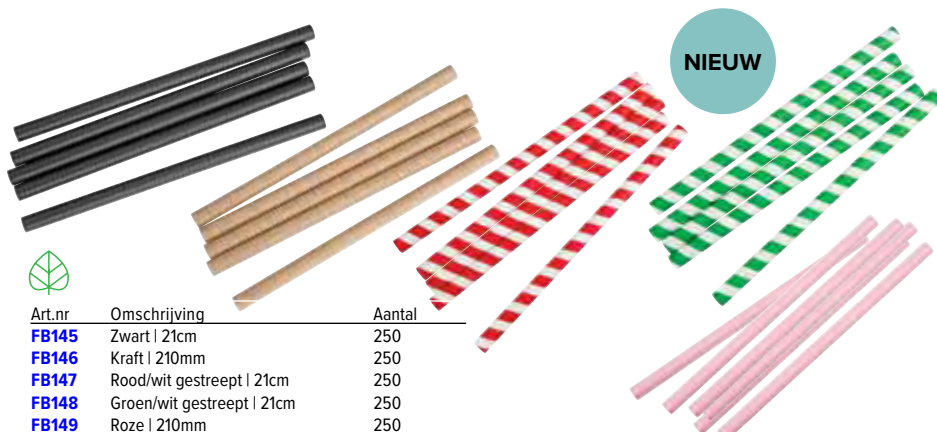

NIEUW

Art.nr	Omschrijving	Aantal
FB139	Roze 210mm	250

Individueel verpakte rietjes

Deze papieren rietjes van Fiesta Green zijn een hygiënische en milieuvriendelijke keuze.

Art.nr	Omschrijving
FP440	Zwart 210mm
FP441	Cocktailrietje Zwart 140mm
FP442	Rood-wit 210mm
FP443	Smoothierietje Rood-wit 140mm
FP444	Buigrietje Zwart 210mm

Fiesta Green Kraft papieren rietjes

Gemaakt van papier en natuurlijke lijm en inkt. 100% biologisch afbreekbaar. Een milieuvriendelijk alternatief voor plastic rietjes.

Art.nr	Omschrijving	Aantal
FB138	Kraft 210mm	250

Fiesta Green Smoothie rietjes

Groter dan gewone rietjes, bedoeld voor dikkere drankjes als smoothies en milkshakes. 100% afbreekbaar.

Art.nr	Omschrijving	Aantal
FB145	Zwart 21cm	250
FB146	Kraft 210mm	250
FB147	Rood/wit gestreept 21cm	250
FB148	Groen/wit gestreept 21cm	250
FB149	Roze 210mm	250