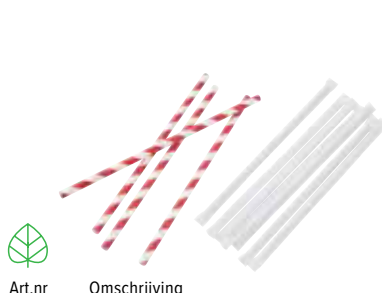

Een milieuvriendelijk alternatief voor plastic rietjes, met een handig buigbaar ontwerp.

NIEUW

Art.nr	Omschrijving	Aantal
FB140	Zwart 210mm	250
FB141	Kraft 210mm	250
FB142	Rood 210mm	250
FB143	Groen 210mm	250
FB144	Roze 210mm	250

Fiesta Green Groen/wit gestreepte papieren rietjes

Groen/wit.

Art.nr	Omschrijving	Aantal
DE928	21cm	250
DE925	21cm	250
DE927	21cm	250
DE926	21cm	250

Fiesta Green Roze papieren rietjes

Een milieuvriendelijk alternatief voor plastic rietjes. Gemaakt van duurzaam gewonnen, hernieuwbaar papier en natuurlijke lijm en inkt. De levendige roze kleur geeft uw drankjes een opvallend accent.

NIEUW

Art.nr	Omschrijving	Aantal
FB139	Roze 210mm	250

Individueel verpakte rietjes

Deze papieren rietjes van Fiesta Green zijn een hygiënische en milieuvriendelijke keuze.

Art.nr	Omschrijving
FP440	Zwart 210mm
FP441	Cocktailrietje Zwart 140mm
FP442	Rood-wit 210mm
FP443	Smoothierietje Rood-wit 140mm
FP444	Buigrietje Zwart 210mm