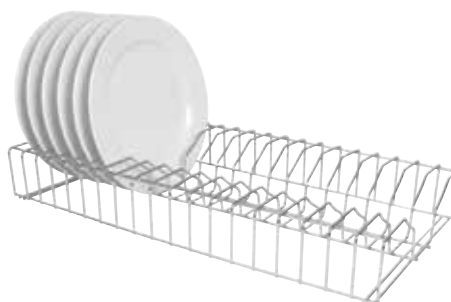

## Cambro Glaskorven met 49 compartimenten

Voor glazen van max. 6,2(Ø)cm

Art.nr	Omschrijving
<b>DW561</b>	49 compartimenten 50 x 50 x 9,2(h)cm
<b>DE797</b>	49 compartimenten 50x50x13,3(h)cm
<b>DE798</b>	49 compartimenten 50x50x17,4(h)cm
<b>DE799</b>	49 compartimenten 50x50x21,5(h)cm
<b>DW562</b>	49 compartimenten 50 x 50 x 25,7(h)cm
<b>DW563</b>	49 compartimenten 50 x 50 x 29,8(h)cm

## Jantex Draagcaddy

Afmeting (cm): 13(h)x39(b)x25,5(d).

Art.nr	Omschrijving
<b>L382</b>	Caddy

## Vogue RVS borden afdruiprekken

Bordenrekken van RVS die losstaand of bevestigd aan de muur kunnen worden gebruikt. Verkrijgbaar in 2 maten. Wandbeugels worden apart verkocht.

Art.nr	Omschrijving
<b>L440</b>	61cm rek
<b>L442</b>	Pak 2 wandbeugels