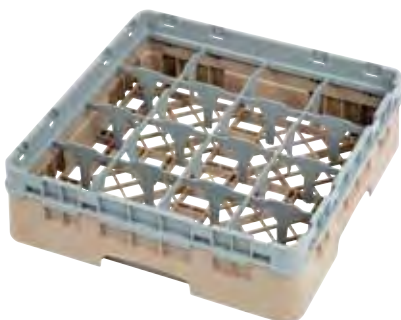

## Cambro Vaatwaskorven

Stevige korven voor bestek, keukengerie, borden en kommen.

Art.nr	Omschrijving	Hoogte
<b>1 DL338</b>	50cmx50cm bestek	101 mm
<b>2 DL337</b>	50x50cm borden	101 mm
<b>CT290</b>	Vaatwaskorf 50x50cm	101 mm
<b>3 CT329</b>	Deksel	24 mm
<b>4 CT307</b>	Onderstel op wielen	187 mm

## Cambro Glaskorven met 16 compartimenten

Voor glazen van max. 11(Ø)cm

Art.nr	Omschrijving
<b>DW550</b>	16 compartimenten 50 x 50 x 9,2(h)cm
<b>DW551</b>	16 compartimenten 50x50x13,3(h)cm
<b>DE783</b>	16 compartimenten 50x50x17,4(h)cm
<b>DE784</b>	16 compartimenten 50x50x21,5(h)cm
<b>DW552</b>	16 compartimenten 50x50x25,7(h)cm
<b>DW553</b>	16 compartimenten 50x50x29,8(h)cm

## Cambro Glaskorven met 25 compartimenten

Voor glazen van max. 8,7(Ø)cm

Art.nr	Omschrijving
<b>DW554</b>	25 compartimenten 50x50x9,2(h)cm
<b>DW555</b>	25 compartimenten 50 x 50 x 13,3(h)cm
<b>DE789</b>	25 compartimenten 50x50x17,4(h)cm
<b>DE790</b>	25 compartimenten 50x50x21,5(h)cm
<b>DW556</b>	25 compartimenten 50x50x25,7(h)cm
<b>DW557</b>	25 compartimenten 50x50x29,8(h)cm