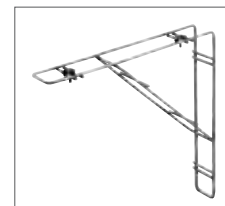

Art.nr	Omschrijving
L440	61cm rek
L442	Pak 2 wandbeugels