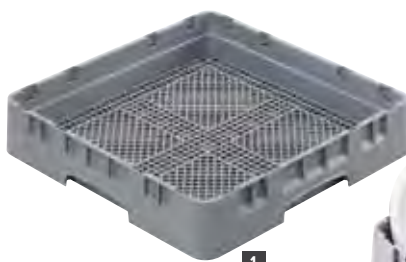

## Cambro Vaatwaskorven

Stevige korven voor bestek, keukengerie, borden en kommen.

Art.nr	Omschrijving	Hoogte
<b>1 DL338</b>	50cmx50cm bestek	101 mm
<b>2 DL337</b>	50x50cm borden	101 mm
<b>CT290</b>	Vaatwaskorf 50x50cm	101 mm
<b>3 CT329</b>	Deksel	24 mm
<b>4 CT307</b>	Onderstel op wielen	187 mm

## Cambro Glaskorven met 16 compartimenten

Voor glazen van max. 11(Ø)cm

Art.nr	Omschrijving
<b>DW550</b>	16 compartimenten 50 x 50 x 9,2(h)cm
<b>DW551</b>	16 compartimenten 50x50x13,3(h)cm
<b>DE783</b>	16 compartimenten 50x50x17,4(h)cm
<b>DE784</b>	16 compartimenten 50x50x21,5(h)cm
<b>DW552</b>	16 compartimenten 50x50x25,7(h)cm
<b>DW553</b>	16 compartimenten 50x50x29,8(h)cm