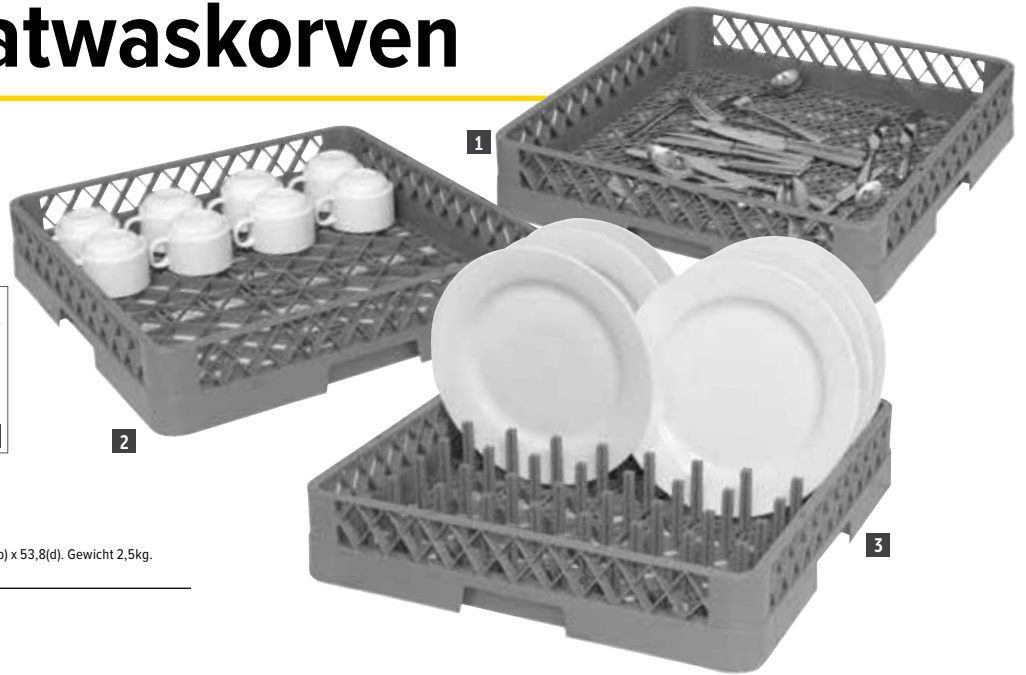

# Vogue Vaatwaskorven

Onderrooster zorgt voor vrije doorstroming van water en lucht. Perfect voor kookgerei, ramekins en andere kleine items.

Geschikt voor gebruik met korven op deze pagina

## Specificaties

**CB006** Max. belastbaar tot 40kg. Afmeting (cm): 21(h) x 53,8(b) x 53,8(d). Gewicht 2,5kg.

Art.nr	Omschrijving
1 <b>K910</b>	50x50cm bestek
2 <b>K908</b>	50x50cm universeel
3 <b>K909</b>	50x50cm borden
4 <b>CB006</b>	Wagen

## Vogue Glazenkorven

Deze korven bieden de juiste oplossing voor al uw vaat. Verkleinen de kans op breuk en zijn ruimtebesparend. Door de extra grote maaswijdte wordt een optimaal was- en droogresultaat behaald. De constructie met dubbele wand staat garant voor een lange levensduur. Modulair op te bouwen. Afmeting (cm): 10(h)x50(b)x50(d).

## Gastro-M Transportwagen

RVS transportwagen voor het verplaatsen van zware vaatwaskorven van 50x50cm

- RVS AISI 304 constructie
- 4 zwenkwielen, waarvan 2 geremd

Art.nr	Omschrijving
<b>GS026</b>	Transportwagen