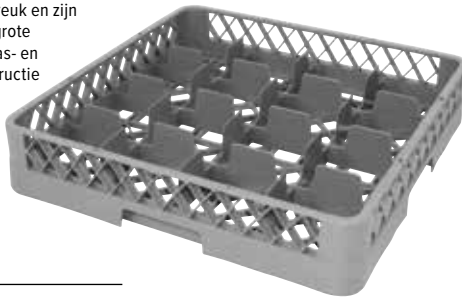

# Vogue Vaatwaskorven

Onderrooster zorgt voor vrije doorstroming van water en lucht. Perfect voor kookgerei, ramekins en andere kleine items.

Geschikt voor gebruik met korven op deze pagina

## Specificaties

**CB006** Max. belastbaar tot 40kg. Afmeting (cm): 21(h) x 53,8(b) x 53,8(d). Gewicht 2,5kg.

Art.nr	Omschrijving
1 <b>K910</b>	50x50cm bestek
2 <b>K908</b>	50x50cm universeel
3 <b>K909</b>	50x50cm borden
4 <b>CB006</b>	Wagen

## Vogue Glazenkorven

Deze korven bieden de juiste oplossing voor al uw vaat. Verkleinen de kans op breuk en zijn ruimtebesparend. Door de extra grote maaswijdte wordt een optimaal was- en droogresultaat behaald. De constructie met dubbele wand staat garant voor een lange levensduur. Modulair op te bouwen. Afmeting (cm): 10(h)x50(b)x50(d).

## Gastro-M Transportwagen

RVS transportwagen voor het verplaatsen van zware vaatwaskorven van 50x50cm

- RVS AISI 304 constructie
- 4 zwenkwielen, waarvan 2 geremd

Art.nr	Omschrijving
<b>GS026</b>	Transportwagen