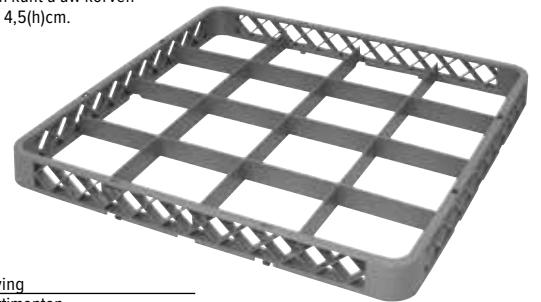

## Specificaties

**CB006** Max. belastbaar tot 40kg. Afmeting (cm): 21(h) x 53,8(b) x 53,8(d). Gewicht 2,5kg.

Art.nr	Omschrijving
1 <b>K910</b>	50x50cm bestek
2 <b>K908</b>	50x50cm universeel
3 <b>K909</b>	50x50cm borden
4 <b>CB006</b>	Wagen

## Vaatwaskorven

Versterkte randen, geschikt voor intensief professioneel gebruik.

Art.nr	Omschrijving
<b>GN559</b>	35x35cm
<b>GN558</b>	40x40cm

## Vogue Hoge vaatwaskorven

Stevig PE-gecoat frame met makkelijk schuivende hoeken. Geschikt voor glazen, koppen en GN bakken. 18cm hoog.

Art.nr	Omschrijving
<b>CD242</b>	35x35cm
<b>CD243</b>	40x40cm
<b>CD244</b>	50 x 50cm

## Vogue Glazenkorf opzetrand

Met deze opzetranden kunt u uw korven verhogen, hoogte ca. 4,5(h)cm.

Art.nr	Omschrijving
<b>F616</b>	16 compartimenten
<b>F617</b>	25 compartimenten
<b>F618</b>	36 compartimenten
<b>F619</b>	49 compartimenten