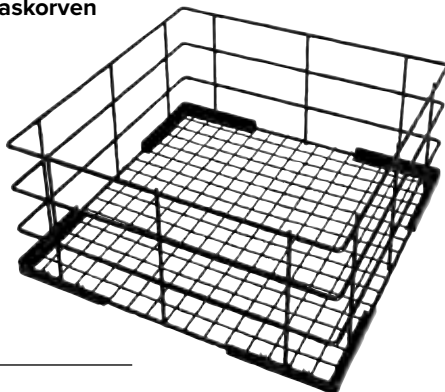

## Specificaties

**CB006** Max. belastbaar tot 40kg. Afmeting (cm): 21(h) x 53,8(b) x 53,8(d). Gewicht 2,5kg.

Art.nr	Omschrijving
1 <b>K910</b>	50x50cm bestek
2 <b>K908</b>	50x50cm universeel
3 <b>K909</b>	50x50cm borden
4 <b>CB006</b>	Wagen

## Vaatwaskorven

Versterkte randen, geschikt voor intensief professioneel gebruik.

Art.nr	Omschrijving
<b>GN559</b>	35x35cm
<b>GN558</b>	40x40cm

## Vogue Hoge vaatwaskorven

Stevig PE-gecoat frame met makkelijk schuivende hoeken. Geschikt voor glazen, koppen en GN bakken. 18cm hoog.

Art.nr	Omschrijving
<b>CD242</b>	35x35cm
<b>CD243</b>	40x40cm
<b>CD244</b>	50 x 50cm