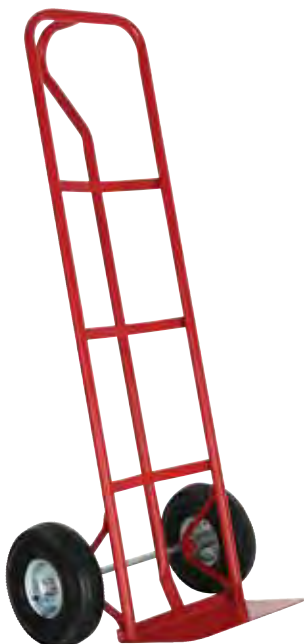

RESTAURANT, BAR & HOTEL / HOTELBENODIGDHEDEN

Status Tafelmodel ventilator

NIEUW

Art.nr Omschrijving
CR220 30cm

Igenix Oscillerende ventilator

Oscillerende ventilator op voet met 3 snelheidsinstellingen, verstelbare hoogte en oscillatiefunctie, waardoor hij kan roteren of een vaste richting in kan blazen.

NIEUW

- 3 snelheden
- Instelbare hoek
- 1,8m kabel
- Oscillatiefunctie
- Hoogte instelbaar tussen 90-120cm

Art.nr Omschrijving
GR389 40cm

Jantex Steekwagen

Ideaal om bijvoorbeeld leveringen naar de keuken te vervoeren. Gemaakt van stevig staal en geschikt voor zwaar werk. Met riem halverwege om voorwerpen vast te zetten. De rubberen wielen en kunststof grepen zorgen voor betere manoeuvreerbaarheid en laten u efficiënt werken.

Specificaties
CN954 Afmeting (cm): 130(h) x 34(b) x 35(d).

Art.nr Omschrijving
CN954 250kg capaciteit

Olympia Menuhouder

Acryl menukaarthouders. Menukaarten zijn eenvoudig aan de zijkant in te voeren.

Specificaties
CC446 Afmeting (cm): 21,5(h) x 15(b) x 7(d).
CC447 Afmeting (cm): 30,5(h) x 21(b) x 10(d).

Eigentijdse en elegante geborsteld RVS trolley geschikt voor gebruik in openbare ruimtes. Hoog draagvermogen voor eenvoudig transport van zware bagage. Grijs bekleding op laadbasis helpt de bagage beschermen.