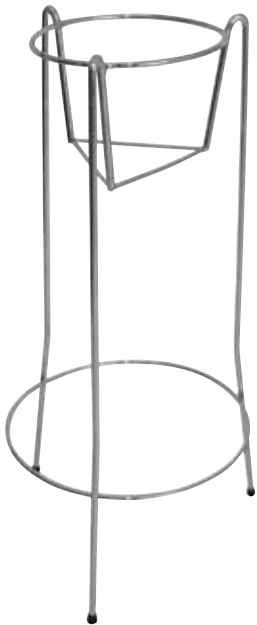

RESTAURANT, BAR & HOTEL / BARBENODIGDHEDEN

Champagnekoeler, acryl

Stijlvolle ijsemmer voor koelen en presentatie van wijnen.

NIEUW

Art.nr Omschrijving
CF649 21(h) x 21(Ø)cm

Olympia Wijnkoeler standaard

Stapelbare verchromde wijnkoeler standaard. Geschikt voor alle ijsemmers op deze pagina.

Stapelbaar

Specificaties
CD957 Maximum afmeting emmer: 12(h) x 17,5(Ø)cm.

Art.nr Omschrijving
CD957 62(h)cm

Olympia Wijnkoeler

RVS wijnkoeler

Art.nr Omschrijving
C578 Wijnkoeler

Olympia Wijnkoeler & standaard

Geborsteld RVS constructie. Te combineren met standaard K407.

Specificaties
K406 Afmeting (cm): 19(h) x 19(Ø).
K407 Afmeting (cm): 55,9(h) x 15,2(Ø).

Art.nr Omschrijving
K406 19(H) x 19(Ø)cm
K407 Standaard

1

2

3

Art.nr Omschrijving
1 C238 Helder acryl
2 C386 RVS
3 DM118 Gepolijst RVS

Specificaties
C238 Afmeting (cm): 23(h) x 12 Ø
C386 Afmeting (cm): 20(h) x 12(Ø).
DM118 Afmeting (cm): 19,6(h) x 12(Ø).