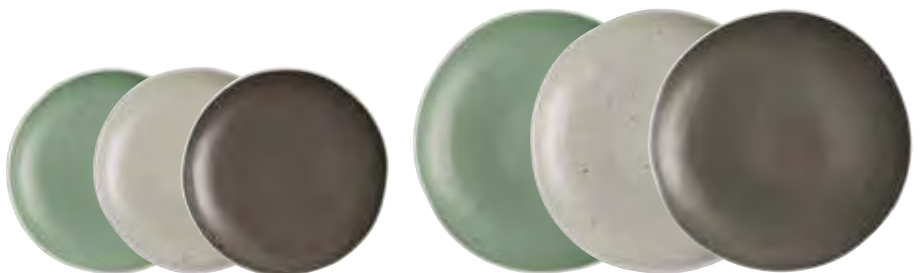

TABLETOP / PORSELEIN

Chia

OLYMPIA
Chia

Chia is een lijn uniek servies met onregelmatige randen en een reactief glazuur waardoor het een handgemaakte uitstraling heeft. Dankzij de zachte kleuren geeft ieder stuk uw tafels een eenvoudig, maar stijlvol minimalistisch accent. Met witte rand voor een mooie omlijsting van uw gerechten.

Kommen

45,5cl. - 58h x 15,5Øcm

Art.nr	Omschrijving	Aantal
DR803	Groen	6
DR810	Zand	6
DR817	Grijs	6

1,25ltr. - 80h x 21Øcm

Art.nr	Omschrijving	Aantal
DR802	Groen	6
DR809	Zand	6
DR816	Grijs	6

Mokken

34cl

Art.nr	Omschrijving	Aantal
DR805	Groen	6
DR812	Zand	6
DR819	Grijs	6

Dipschaaltjes

7cl

Art.nr	Omschrijving	Aantal
DR806	Groen	12
DR813	Zand	12
DR820	Grijs	12

Borden

20,5Øcm

Art.nr	Omschrijving	Aantal
DR801	Groen	6
DR808	Zand	6
DR815	Grijs	6

27Øcm

Art.nr	Omschrijving	Aantal
DR800	Groen	6
DR807	Zand	6
DR814	Grijs	6