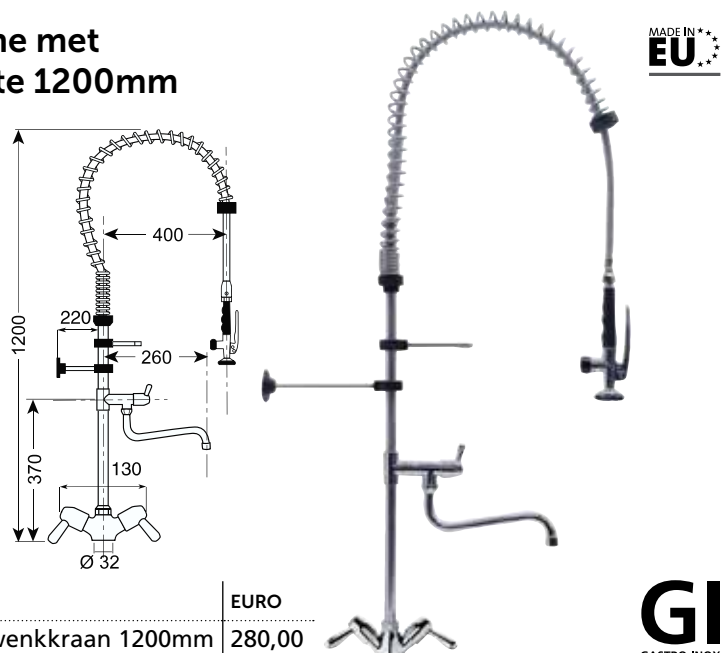

Gastro-Inox monobloc voorspoeldouche met draaihendels. Totale hoogte 1200mm

Model	Monobloc High Performance
Uitvoering	Tafelmodel met draaiknoppen
Kwaliteit	Verchroomd koper
Hoogte	1200mm
Doorvoer (mm)	25Ømm
Wateraansluiting	3/4 inch
Garantie	2 Jaar

MADE IN EU

ARTIKELNR.	OMSCHRIJVING	EURO
402.102	Monobloc voorspoeldouche met draaihendels, 1200mm	212,50

GI
GASTRO-INOX

Gastro-Inox monobloc voorspoeldouche met draaihendels/zwenkkraan. Totale hoogte 700mm

Model	Monobloc High Performance
Uitvoering	Tafelmodel met 90°C hendels
Kwaliteit	Verchroomd koper
Hoogte	700mm
Doorvoer (mm)	25Ømm
Wateraansluiting	3/4 inch
Garantie	2 Jaar

MADE IN EU

ARTIKELNR.	OMSCHRIJVING	EURO
402.105	Monobloc voorspoeldouche/draaihendels/zwenkkraan 700mm	267,50

GI
GASTRO-INOX

Gastro-Inox monobloc voorspoeldouche met draaihendels/zwenkkraan. Totale hoogte 1200mm

Model	Monobloc High Performance
Uitvoering	Tafelmodel met 90°C hendels
Kwaliteit	Verchroomd koper
Hoogte	1200mm
Doorvoer (mm)	25Ømm
Wateraansluiting	3/4 inch
Garantie	2 Jaar