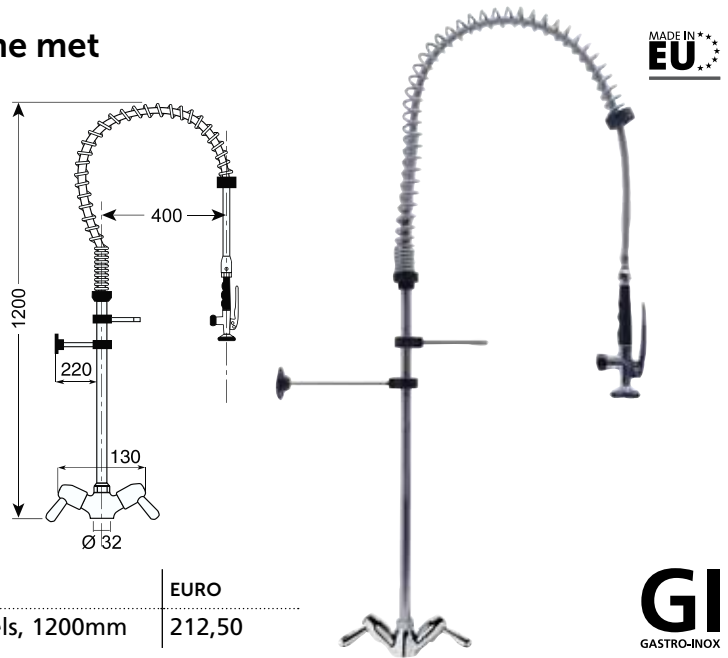

Gastro-Inox monobloc voorspoeldouche met draaihendels. Totale hoogte 1200mm

Model	Monobloc High Performance
Uitvoering	Tafelmodel met draaiknoppen
Kwaliteit	Verchroomd koper
Hoogte	1200mm
Doorvoer (mm)	25Ømm
Wateraansluiting	3/4 inch
Garantie	2 Jaar

MADE IN EU

ARTIKELNR.	OMSCHRIJVING	EURO
402.102	Monobloc voorspoeldouche met draaihendels, 1200mm	212,50

GI
GASTRO-INOX

Gastro-Inox monobloc voorspoeldouche met draaihendels/zwenkkraan. Totale hoogte 700mm

Model	Monobloc High Performance
Uitvoering	Tafelmodel met 90°C hendels
Kwaliteit	Verchroomd koper
Hoogte	700mm
Doorvoer (mm)	25Ømm
Wateraansluiting	3/4 inch
Garantie	2 Jaar

MADE IN EU

ARTIKELNR.	OMSCHRIJVING	EURO
402.105	Monobloc voorspoeldouche/draaihendels/zwenkkraan 700mm	267,50

GI
GASTRO-INOX

Gastro-Inox monobloc voorspoeldouche met draaihendels/zwenkkraan. Totale hoogte 1200mm

Model	Monobloc High Performance
Uitvoering	Tafelmodel met 90°C hendels
Kwaliteit	Verchroomd koper
Hoogte	1200mm
Doorvoer (mm)	25Ømm
Wateraansluiting	3/4 inch
Garantie	2 Jaar