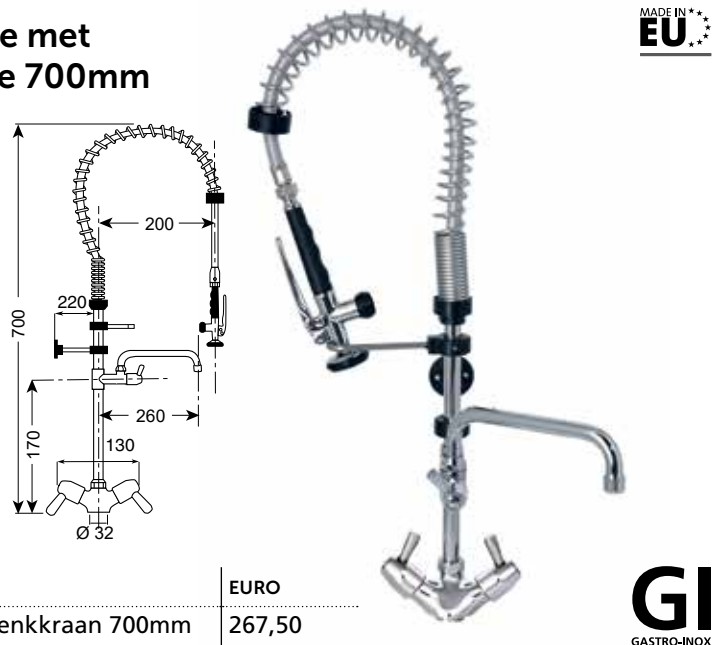

Gastro-Inox monobloc voorspoeldouche met draaihendels. Totale hoogte 1200mm

Model	Monobloc High Performance
Uitvoering	Tafelmodel met draaiknoppen
Kwaliteit	Verchroomd koper
Hoogte	1200mm
Doorvoer (mm)	25Ømm
Wateraansluiting	3/4 inch
Garantie	2 Jaar

MADE IN EU

ARTIKELNR.	OMSCHRIJVING	EURO
402.102	Monobloc voorspoeldouche met draaihendels, 1200mm	212,50

GI
GASTRO-INOX

Gastro-Inox monobloc voorspoeldouche met draaihendels/zwenkkraan. Totale hoogte 700mm

Model	Monobloc High Performance
Uitvoering	Tafelmodel met 90°C hendels
Kwaliteit	Verchroomd koper
Hoogte	700mm
Doorvoer (mm)	25Ømm
Wateraansluiting	3/4 inch
Garantie	2 Jaar

MADE IN EU

ARTIKELNR.	OMSCHRIJVING	EURO
402.105	Monobloc voorspoeldouche/draaihendels/zwenkkraan 700mm	267,50

GI
GASTRO-INOX

Gastro-Inox monobloc voorspoeldouche met draaihendels/zwenkkraan. Totale hoogte 1200mm

Model	Monobloc High Performance
Uitvoering	Tafelmodel met 90°C hendels
Kwaliteit	Verchroomd koper
Hoogte	1200mm
Doorvoer (mm)	25Ømm
Wateraansluiting	3/4 inch
Garantie	2 Jaar