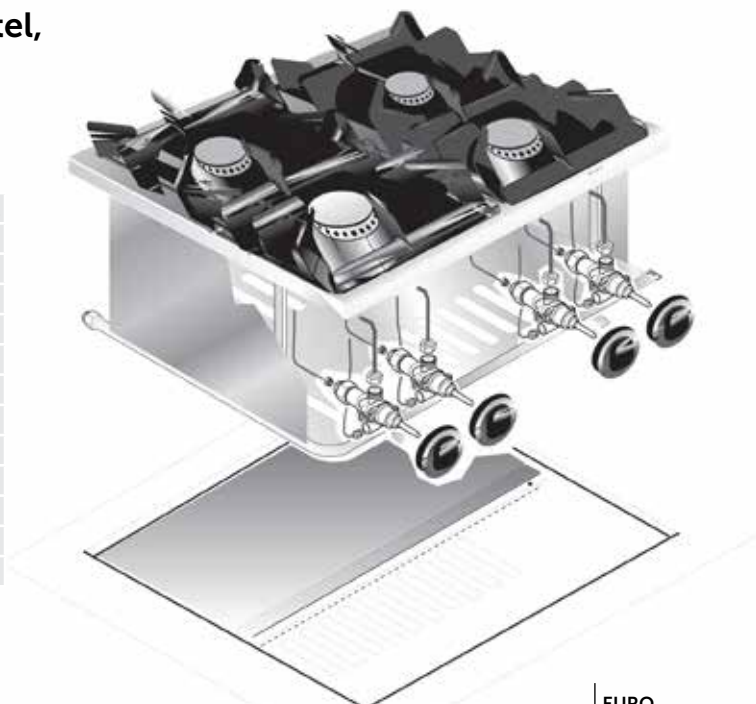

ARTIKELNR.	OMSCHRIJVING	EURO
160.503	Kooktoestel, 4 branders, 2x 3,5kW + 2x 5,5kW, 60/60-PCGD61	1355,00
160.504	Kooktoestel, 4 branders, 4x 3,5kW, 60/60-PCGD61L	1325,00