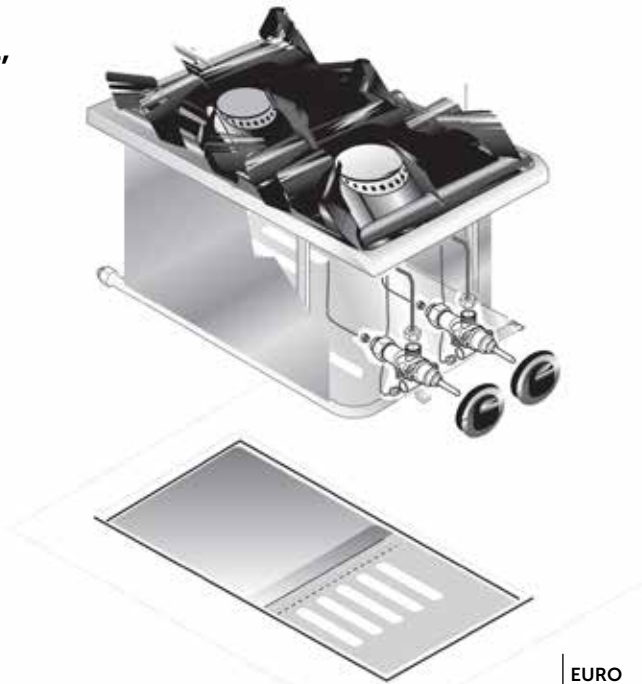

Het uitgebreide assortiment "drop-in" apparatuur van Gastro-Inox biedt vele mogelijkheden om uw eigen bakwand, keuken of foodstudio te ontwerpen. De apparatuur kan, naast de roestvrijstalen werkbladen, ook uitstekend worden ingebouwd in vele andere soorten werkbladen zoals natuursteen, graniet, composiet of Corian.

Door de uitzonderlijke kwaliteit en hoge betrouwbaarheid kan de perfecte werkplek worden gecreëerd in iedere professionele keuken. De apparatuur kan worden geleverd met of zonder aansluitblok, waardoor er veel mogelijkheden en toepassingen ontstaan. Uiteraard voldoen de Gastro-Inox "Drop-in" apparaten aan alle wettelijke eisen die worden gesteld aan professionele keukenapparatuur.

Gastro-Inox "drop-in" kooktoestel, 40cm, 2 branders

Model	60/40-PCGD41 / 60/40-PCGD41L
Behuizing	Roestvrijstaal AISI 304
Vermogen gas	9kW / 7kW
Branders	1x 3,5 + 1x 5,5kW / 2x 3,5kW
Morspan	Ja, roestvrijstaal
Panrooster	Ja, geëmailleerd gietijzer
Thermokoppel	Ja
Waakvlam	Ja
Inbouw	Ja
Sparing afmeting	392(b)x592(d)mm
Afmetingen	400(b)x600(d)x250(h)mm
Gewicht	17kg
Garantie	2 Jaar

Model	60/60-PCGD61 / 60/60-PCGD61L
Behuizing	Roestvrijstaal AISI 304
Vermogen gas	18kW / 14kW
Branders	2x 3,5 + 2x 5,5kW / 4x3,5kW
Morspan	Ja, roestvrijstaal
Panrooster	Ja, geëmailleerd gietijzer
Thermokoppel	Ja
Waakvlam	Ja
Inbouw	Ja
Sparing afmeting	592(b)x592(d)mm
Afmetingen	600(b)x600(d)x250(h)mm
Gewicht	25kg
Garantie	2 Jaar