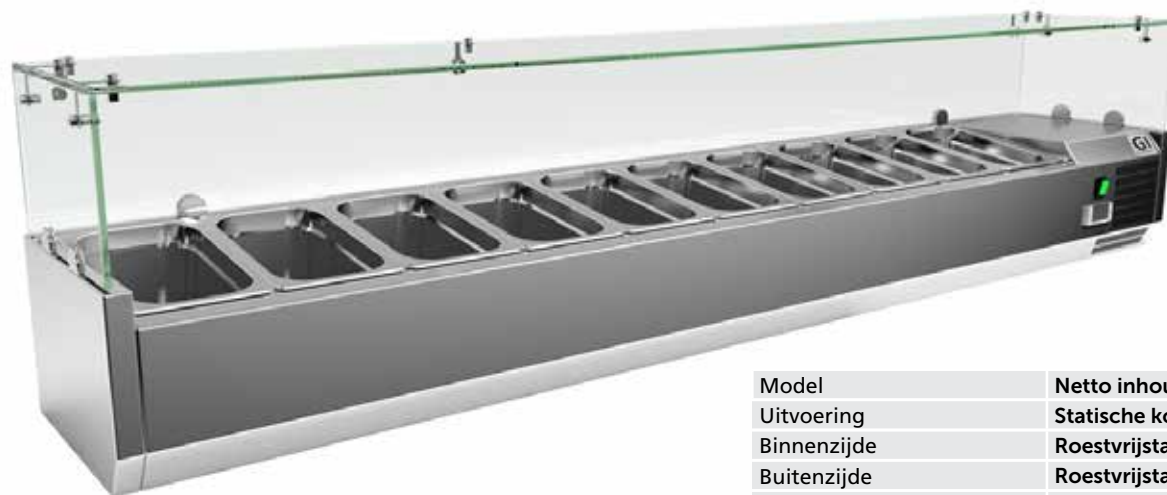

Gastro-Inox RVS opzetkoelvitrine 8x GN1/4

GI
GASTRO-INOX

Model	Netto inhoud 48 liter
Uitvoering	Statische koeling
Binnenzijde	Roestvrijstaal
Buitenzijde	Roestvrijstaal
Ontdooifunctie	Manueel
Klimaatklasse	4
Energieklasse	C
Temperatuurbereik °C	Van 2°C tot 8°C
Max omgevingstemp. °C	30°C
Koudemiddel	R290
Isolatie dikte	35mm
Afmetingen buitenzijde	1600(l)x335(d)x440(h)mm
Afmetingen binnenzijde	1245(b)x245(d)x155(h)mm
Gewicht	50kg
Voltage/Vermogen	230V/180W
Extra	Maximale diepte GN bakken is 150mm
Garantie	2 jaar

ARTIKELNR.	OMSCHRIJVING	EURO
209.160	Opzetkoelvitrine 8x GN1/4	675,00
209.161	Opzetkoeling 8x GN1/4 met RVS deksel	675,00

Gastro-Inox RVS opzetkoelvitrine 10x GN1/4

GI
GASTRO-INOX

Model	Netto inhoud 63 liter
Uitvoering	Statische koeling
Binnenzijde	Roestvrijstaal
Buitenzijde	Roestvrijstaal
Ontdooifunctie	Manueel
Klimaatklasse	4
Energieklasse	C
Temperatuurbereik °C	Van 2°C tot 8°C
Max omgevingstemp. °C	30°C
Koudemiddel	R290
Isolatie dikte	35mm
Afmetingen buitenzijde	2000(l)x335(d)x440(h)mm
Afmetingen binnenzijde	1645(b)x245(d)x155(h)mm
Gewicht	62kg
Voltage/Vermogen	230V/180W
Extra	Maximale diepte GN bakken is 150mm
Garantie	2 jaar

ARTIKELNR.	OMSCHRIJVING	EURO
209.200	Opzetkoelvitrine 10x GN1/4	775,00
209.201	Opzetkoeling 10x GN1/4 met RVS deksel	775,00