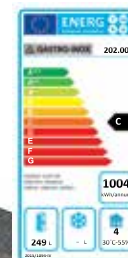

Gastro-Inox RVS werkbank met 2 deuren & marmer werkblad, geforceerd gekoeld

Model	Netto inhoud 166 liter
Uitvoering	Geforceerde koeling
Binnenzijde	Roestvrijstaal
Buitenzijde	Roestvrijstaal
Wielen/poten	Pootjes voor & wielen achter
Aantal deuren	2
Binnenverlichting	Nee
Roosters	2 verstelbare roosters
Zelfsluitende deuren	Ja
Afsluitbaar	Nee
Vervangbare deurrubbers	Ja
Omkeerbare deuren	Nee
Ontdooifunctie	Manueel
Klimaatklasse	4
Energieklasse	C
Energieverbruik	883 kWh/jaar
Temperatuurbereik °C	Van 2°C tot 8°C
Max omgevingstemp. °C	30°C
Koudemiddel	R290
Isolatie dikte	35mm
Afmetingen buitenzijde	1045(b)x700(d)x1050(h)mm
Afmetingen binnenzijde	975(b)x595(d)x500(h)mm
Gewicht	193kg
Voltage/Vermogen	230V/200W
Geluid (dB)	46dB
Garantie	2 jaar

ARTIKELNR.	OMSCHRIJVING	EURO
202.007	RVS werkbank met 2 deuren	1825,00
910.024	Rooster	11,95
910.026	Set geleiders	14,50

GI
GASTRO-INOX

Gastro-Inox RVS werkbank met 3 deuren & marmer werkblad, geforceerd gekoeld

Model	Netto inhoud 249 liter
Uitvoering	Geforceerde koeling
Binnenzijde	Roestvrijstaal
Buitenzijde	Roestvrijstaal
Wielen/poten	Pootjes voor & wielen achter
Aantal deuren	3
Binnenverlichting	Nee
Roosters	3 verstelbare roosters
Zelfsluitende deuren	Ja
Afsluitbaar	Nee
Vervangbare deurrubbers	Ja
Omkeerbare deuren	Nee
Ontdooifunctie	Manueel
Klimaatklasse	4
Energieklasse	C
Energieverbruik	1004 kWh/jaar
Temperatuurbereik °C	Van 2°C tot 8°C
Max omgevingstemp. °C	30°C
Koudemiddel	R290
Isolatie dikte	35mm
Afmetingen buitenzijde	1365(b)x700(d)x1050(h)mm
Afmetingen binnenzijde	1295(b)x595(d)x500(h)mm
Gewicht	216kg
Voltage/Vermogen	230V/240W
Geluid (dB)	46dB
Garantie	2 jaar