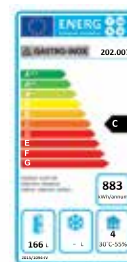

Gastro-Inox RVS werkbank met 2 deuren & marmer werkblad, geforceerd gekoeld

Model	Netto inhoud 166 liter
Uitvoering	Geforceerde koeling
Binnenzijde	Roestvrijstaal
Buitenzijde	Roestvrijstaal
Wielen/poten	Pootjes voor & wielen achter
Aantal deuren	2
Binnenverlichting	Nee
Roosters	2 verstelbare roosters
Zelfsluitende deuren	Ja
Afsluitbaar	Nee
Vervangbare deurrubbers	Ja
Omkeerbare deuren	Nee
Ontdooifunctie	Manueel
Klimaatklasse	4
Energieklasse	C
Energieverbruik	883 kWh/jaar
Temperatuurbereik °C	Van 2°C tot 8°C
Max omgevingstemp. °C	30°C
Koudemiddel	R290
Isolatie dikte	35mm
Afmetingen buitenzijde	1045(b)x700(d)x1050(h)mm
Afmetingen binnenzijde	975(b)x595(d)x500(h)mm
Gewicht	193kg
Voltage/Vermogen	230V/200W
Geluid (dB)	46dB
Garantie	2 jaar

ARTIKELNR.	OMSCHRIJVING	EURO
202.007	RVS werkbank met 2 deuren	1825,00
910.024	Rooster	11,95
910.026	Set geleiders	14,50

GI
GASTRO-INOX

Gastro-Inox RVS werkbank met 3 deuren & marmer werkblad, geforceerd gekoeld

Model	Netto inhoud 249 liter
Uitvoering	Geforceerde koeling
Binnenzijde	Roestvrijstaal
Buitenzijde	Roestvrijstaal
Wielen/poten	Pootjes voor & wielen achter
Aantal deuren	3
Binnenverlichting	Nee
Roosters	3 verstelbare roosters
Zelfsluitende deuren	Ja
Afsluitbaar	Nee
Vervangbare deurrubbers	Ja
Omkeerbare deuren	Nee
Ontdooifunctie	Manueel
Klimaatklasse	4
Energieklasse	C
Energieverbruik	1004 kWh/jaar
Temperatuurbereik °C	Van 2°C tot 8°C
Max omgevingstemp. °C	30°C
Koudemiddel	R290
Isolatie dikte	35mm
Afmetingen buitenzijde	1365(b)x700(d)x1050(h)mm
Afmetingen binnenzijde	1295(b)x595(d)x500(h)mm
Gewicht	216kg
Voltage/Vermogen	230V/240W
Geluid (dB)	46dB
Garantie	2 jaar