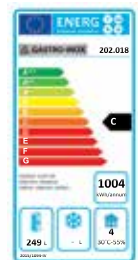

Gastro-Inox RVS werkbank met 2 deuren & 2 laden, geforceerd gekoeld

Model	Netto inhoud 249 liter
Uitvoering	Geforceerde koeling
Binnenzijde	Roestvrijstaal
Buitenzijde	Roestvrijstaal
Wielen/poten	Pootjes voor & wielen achter
Aantal deuren	2 + 2 laden
Binnenverlichting	Nee
Roosters	2 verstelbare roosters
Zelfsluitende deuren	Ja
Afsluitbaar	Nee
Vervangbare deurrubbers	Ja
Omkeerbare deuren	Nee
Ontdooifunctie	Manueel
Klimaatklasse	4
Energieklasse	C
Energieverbruik	1004 kWh/jaar
Temperatuurbereik °C	Van 2°C tot 8°C
Max omgevingstemp. °C	30°C
Koudemiddel	R290
Isolatie dikte	35mm
Afmetingen buitenzijde	1365(b)x700(d)x860(h)mm
Afmetingen binnenzijde	1295(b)x595(d)x500(h)mm
Gewicht	140kg
Voltage/Vermogen	230V/240W
Geluid (dB)	46dB
Garantie	2 jaar

ARTIKELNR.	OMSCHRIJVING	EURO
202.016	RVS werkbank met 2 deuren & 2 laden	2495,00
910.024	Rooster	11,95
910.026	Set geleiders	14,50

GI
GASTRO-INOX

Gastro-Inox RVS werkbank met 6 laden, geforceerd gekoeld

Model	Netto inhoud 249 liter
Uitvoering	Geforceerde koeling
Binnenzijde	Roestvrijstaal
Buitenzijde	Roestvrijstaal
Wielen/poten	Pootjes voor & wielen achter
Aantal deuren	6 laden
Binnenverlichting	Nee
Zelfsluitende deuren	Ja
Afsluitbaar	Nee
Vervangbare deurrubbers	Ja
Omkeerbare deuren	Nee
Ontdooifunctie	Manueel
Klimaatklasse	4
Energieklasse	C
Energieverbruik	1004 kWh/jaar
Temperatuurbereik °C	Van 2°C tot 8°C
Max omgevingstemp. °C	30°C
Koudemiddel	R290
Isolatie dikte	35mm
Afmetingen buitenzijde	1365(b)x700(d)x860(h)mm
Afmetingen binnenzijde	1295(b)x595(d)x500(h)mm
Gewicht	160kg
Voltage/Vermogen	230V/240W
Geluid (dB)	46dB
Garantie	2 jaar