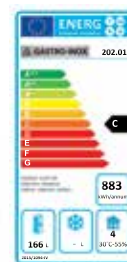

## Gastro-Inox RVS werkbank met 1 deur & 2 laden, geforceerd gekoeld

Model	Netto inhoud 166 liter
Uitvoering	Geforceerde koeling
Binnenzijde	Roestvrijstaal
Buitenzijde	Roestvrijstaal
Wielen/poten	Pootjes voor & wielen achter
Aantal deuren	1 + 2 laden
Binnenverlichting	Nee
Roosters	1 verstelbaar rooster
Zelfsluitende deuren	Ja
Afsluitbaar	Nee
Vervangbare deurrubbers	Ja
Omkeerbare deuren	Nee
Ontdooifunctie	Manueel
Klimaatklasse	4
Energieklasse	C
Energieverbruik	883 kWh/jaar
Temperatuurbereik °C	Van 2°C tot 8°C
Max omgevingstemp. °C	30°C
Koudemiddel	R290
Isolatie dikte	35mm
Afmetingen buitenzijde	900(b)x700(d)x860(h)mm
Afmetingen binnenzijde	830(b)x595(d)x500(h)mm
Gewicht	91kg
Voltage/Vermogen	230V/200W
Geluid (dB)	46dB
Garantie	2 jaar

## Gastro-Inox RVS werkbank met 4 laden, geforceerd gekoeld

Model	Netto inhoud 166 liter
Uitvoering	Geforceerde koeling
Binnenzijde	Roestvrijstaal
Buitenzijde	Roestvrijstaal
Wielen/poten	Pootjes voor & wielen achter
Aantal deuren	4 laden
Binnenverlichting	Nee
Zelfsluitende deuren	Ja
Afsluitbaar	Nee
Vervangbare deurrubbers	Ja
Omkeerbare deuren	Nee
Ontdooifunctie	Manueel
Klimaatklasse	4
Energieklasse	C
Energieverbruik	883 kWh/jaar
Temperatuurbereik °C	Van 2°C tot 8°C
Max omgevingstemp. °C	30°C
Koudemiddel	R290
Isolatie dikte	35mm
Afmetingen buitenzijde	900(b)x700(d)x860(h)mm
Afmetingen binnenzijde	830(b)x595(d)x500(h)mm
Gewicht	99kg
Voltage/Vermogen	230V/200W
Geluid (dB)	46dB
Garantie	2 jaar