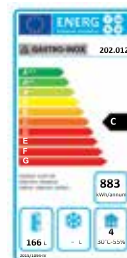

## Gastro-Inox RVS werkbank met 1 deur & 2 laden, geforceerd gekoeld

Model	Netto inhoud 166 liter
Uitvoering	Geforceerde koeling
Binnenzijde	Roestvrijstaal
Buitenzijde	Roestvrijstaal
Wielen/poten	Pootjes voor & wielen achter
Aantal deuren	1 + 2 laden
Binnenverlichting	Nee
Roosters	1 verstelbaar rooster
Zelfsluitende deuren	Ja
Afsluitbaar	Nee
Vervangbare deurrubbers	Ja
Omkeerbare deuren	Nee
Ontdooifunctie	Manueel
Klimaatklasse	4
Energieklasse	C
Energieverbruik	883 kWh/jaar
Temperatuurbereik °C	Van 2°C tot 8°C
Max omgevingstemp. °C	30°C
Koudemiddel	R290
Isolatie dikte	35mm
Afmetingen buitenzijde	900(b)x700(d)x860(h)mm
Afmetingen binnenzijde	830(b)x595(d)x500(h)mm
Gewicht	91kg
Voltage/Vermogen	230V/200W
Geluid (dB)	46dB
Garantie	2 jaar

ARTIKELNR.	OMSCHRIJVING	EURO
202.011	RVS werkbank met 1 deur & 2 laden	1895,00
910.024	Rooster	11,95
910.026	Set geleiders	14,50

**GI**  
GASTRO-INOX

## Gastro-Inox RVS werkbank met 4 laden, geforceerd gekoeld

Model	Netto inhoud 166 liter
Uitvoering	Geforceerde koeling
Binnenzijde	Roestvrijstaal
Buitenzijde	Roestvrijstaal
Wielen/poten	Pootjes voor & wielen achter
Aantal deuren	4 laden
Binnenverlichting	Nee
Zelfsluitende deuren	Ja
Afsluitbaar	Nee
Vervangbare deurrubbers	Ja
Omkeerbare deuren	Nee
Ontdooifunctie	Manueel
Klimaatklasse	4
Energieklasse	C
Energieverbruik	883 kWh/jaar
Temperatuurbereik °C	Van 2°C tot 8°C
Max omgevingstemp. °C	30°C
Koudemiddel	R290
Isolatie dikte	35mm
Afmetingen buitenzijde	900(b)x700(d)x860(h)mm
Afmetingen binnenzijde	830(b)x595(d)x500(h)mm
Gewicht	99kg
Voltage/Vermogen	230V/200W
Geluid (dB)	46dB
Garantie	2 jaar