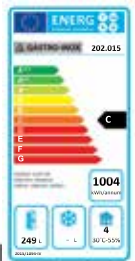

Gastro-Inox RVS werkbank met 2 deuren, geforceerd gekoeld

Model	Netto inhoud 166 liter
Uitvoering	Geforceerde koeling
Binnenzijde	Roestvrijstaal
Buitenzijde	Roestvrijstaal
Wielen/poten	Pootjes voor & wielen achter
Aantal deuren	2
Binnenverlichting	Nee
Roosters	2 verstelbare roosters
Zelfsluitende deuren	Ja
Afsluitbaar	Nee
Vervangbare deurrubbers	Ja
Omkeerbare deuren	Nee
Ontdooifunctie	Manueel
Klimaatklasse	4
Energieklasse	C
Energieverbruik	883 kWh/jaar
Temperatuurbereik °C	Van 2°C tot 8°C
Max omgevingstemp. °C	30°C
Koudemiddel	R290
Isolatie dikte	35mm
Afmetingen buitenzijde	900(b)x700(d)x860(h)mm
Afmetingen binnenzijde	830(b)x595(d)x500(h)mm
Gewicht	83kg
Voltage/Vermogen	230V/200W
Geluid (dB)	46dB
Garantie	2 jaar

ARTIKELNR.	OMSCHRIJVING	EURO
202.010	2-deurs RVS gekoelde werkbank	1250,00
910.024	Rooster	11,95
910.026	Set geleiders	14,50

GI
GASTRO-INOX

Gastro-Inox RVS werkbank met 3 deuren, geforceerd gekoeld

Model	Netto inhoud 249 liter
Uitvoering	Geforceerde koeling
Binnenzijde	Roestvrijstaal
Buitenzijde	Roestvrijstaal
Wielen/poten	Pootjes voor & wielen achter
Aantal deuren	3
Binnenverlichting	Nee
Roosters	3 verstelbare roosters
Zelfsluitende deuren	Ja
Afsluitbaar	Nee
Vervangbare deurrubbers	Ja
Omkeerbare deuren	Nee
Ontdooifunctie	Manueel
Klimaatklasse	4
Energieklasse	C
Energieverbruik	1004 kWh/jaar
Temperatuurbereik °C	Van 2°C tot 8°C
Max omgevingstemp. °C	30°C
Koudemiddel	R290
Isolatie dikte	35mm
Afmetingen buitenzijde	1365(b)x700(d)x860(h)mm
Afmetingen binnenzijde	1295(b)x595(d)x500(h)mm
Gewicht	130kg
Voltage/Vermogen	230V/240W
Geluid (dB)	46dB
Garantie	2 jaar