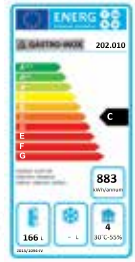

Gastro-Inox RVS werkbank met 2 deuren, geforceerd gekoeld

Model	Netto inhoud 166 liter
Uitvoering	Geforceerde koeling
Binnenzijde	Roestvrijstaal
Buitenzijde	Roestvrijstaal
Wielen/poten	Pootjes voor & wielen achter
Aantal deuren	2
Binnenverlichting	Nee
Roosters	2 verstelbare roosters
Zelfsluitende deuren	Ja
Afsluitbaar	Nee
Vervangbare deurrubbers	Ja
Omkeerbare deuren	Nee
Ontdooifunctie	Manueel
Klimaatklasse	4
Energieklasse	C
Energieverbruik	883 kWh/jaar
Temperatuurbereik °C	Van 2°C tot 8°C
Max omgevingstemp. °C	30°C
Koudemiddel	R290
Isolatie dikte	35mm
Afmetingen buitenzijde	900(b)x700(d)x860(h)mm
Afmetingen binnenzijde	830(b)x595(d)x500(h)mm
Gewicht	83kg
Voltage/Vermogen	230V/200W
Geluid (dB)	46dB
Garantie	2 jaar

ARTIKELNR.	OMSCHRIJVING	EURO
202.010	2-deurs RVS gekoelde werkbank	1250,00
910.024	Rooster	11,95
910.026	Set geleiders	14,50

GI
GASTRO-INOX

Gastro-Inox RVS werkbank met 3 deuren, geforceerd gekoeld

Model	Netto inhoud 249 liter
Uitvoering	Geforceerde koeling
Binnenzijde	Roestvrijstaal
Buitenzijde	Roestvrijstaal
Wielen/poten	Pootjes voor & wielen achter
Aantal deuren	3
Binnenverlichting	Nee
Roosters	3 verstelbare roosters
Zelfsluitende deuren	Ja
Afsluitbaar	Nee
Vervangbare deurrubbers	Ja
Omkeerbare deuren	Nee
Ontdooifunctie	Manueel
Klimaatklasse	4
Energieklasse	C
Energieverbruik	1004 kWh/jaar
Temperatuurbereik °C	Van 2°C tot 8°C
Max omgevingstemp. °C	30°C
Koudemiddel	R290
Isolatie dikte	35mm
Afmetingen buitenzijde	1365(b)x700(d)x860(h)mm
Afmetingen binnenzijde	1295(b)x595(d)x500(h)mm
Gewicht	130kg
Voltage/Vermogen	230V/240W
Geluid (dB)	46dB
Garantie	2 jaar