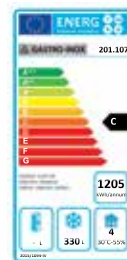

Gastro-Inox RVS koeling 400 liter, statisch gekoeld met ventilator

Model	Netto inhoud 364 liter
Uitvoering	Statisch koeling met ventilator ondersteuning
Binnenzijde	ABS
Buitenzijde	Roestvrijstaal
Wielen/poten	Verstelbare poten
Aantal deuren	1
Binnenverlichting	Nee
Roosters	4 verstelbare roosters
Zelfsluitende deuren	Ja
Afsluitbaar	Ja
Vervangbare deurrubbers	Ja
Omkeerbare deuren	Nee
Ontdooifunctie	Manueel
Klimaatklasse	4
Energieklasse	C
Energieverbruik	584 kWh/jaar
Temperatuurbereik °C	Van 0°C tot 10°C
Max omgevingstemp. °C	30°C
Koudemiddel	R290
Isolatie dikte	45mm
Afmetingen buitenzijde	600(b)x615(d)x1870(h)mm
Afmetingen binnenzijde	510(b)x485(d)x1620(h)mm
Gewicht	78kg
Voltage/Vermogen	230V/208W
Geluid (dB)	46dB
Garantie	2 jaar

ARTIKELNR.	OMSCHRIJVING	EURO
201.106	RVS koeling 400 liter	1195,00
910.016	Rooster	9,95

GI
GASTRO-INOX

Gastro-Inox RVS vriezer 400 liter, statisch gekoeld

Model	Netto inhoud 330 liter
Uitvoering	Statisch koeling met ventilator ondersteuning
Binnenzijde	ABS
Buitenzijde	Roestvrijstaal
Wielen/poten	Verstelbare poten
Aantal deuren	1
Binnenverlichting	Nee
Roosters	4 vaste roosters
Zelfsluitende deuren	Ja
Afsluitbaar	Ja
Vervangbare deurrubbers	Ja
Omkeerbare deuren	Nee
Ontdooifunctie	Manueel
Klimaatklasse	4
Energieklasse	C
Energieverbruik	1205 kWh/jaar
Temperatuurbereik °C	Van -10°C tot -22°C
Max omgevingstemp. °C	30°C
Koudemiddel	R290
Isolatie dikte	60mm
Afmetingen buitenzijde	600(b)x615(d)x1870(h)mm
Afmetingen binnenzijde	510(b)x485(d)x1620(h)mm
Gewicht	79kg
Voltage/Vermogen	230V/230W
Geluid (dB)	46dB
Garantie	2 jaar

ARTIKELNR.	OMSCHRIJVING	EURO
201.107	RVS vriezer 400 liter	1350,00

GI
GASTRO-INOX