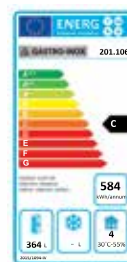

Gastro-Inox RVS koeling 400 liter, statisch gekoeld met ventilator

Model	Netto inhoud 364 liter
Uitvoering	Statisch koeling met ventilator ondersteuning
Binnenzijde	ABS
Buitenzijde	Roestvrijstaal
Wielen/poten	Verstelbare poten
Aantal deuren	1
Binnenverlichting	Nee
Roosters	4 verstelbare roosters
Zelfsluitende deuren	Ja
Afsluitbaar	Ja
Vervangbare deurrubbers	Ja
Omkeerbare deuren	Nee
Ontdooifunctie	Manueel
Klimaatklasse	4
Energieklasse	C
Energieverbruik	584 kWh/jaar
Temperatuurbereik °C	Van 0°C tot 10°C
Max omgevingstemp. °C	30°C
Koudemiddel	R290
Isolatie dikte	45mm
Afmetingen buitenzijde	600(b)x615(d)x1870(h)mm
Afmetingen binnenzijde	510(b)x485(d)x1620(h)mm
Gewicht	78kg
Voltage/Vermogen	230V/208W
Geluid (dB)	46dB
Garantie	2 jaar

ARTIKELNR.	OMSCHRIJVING	EURO
201.106	RVS koeling 400 liter	1195,00
910.016	Rooster	9,95

GI
GASTRO-INOX

Gastro-Inox RVS vriezer 400 liter, statisch gekoeld

Model	Netto inhoud 330 liter
Uitvoering	Statisch koeling met ventilator ondersteuning
Binnenzijde	ABS
Buitenzijde	Roestvrijstaal
Wielen/poten	Verstelbare poten
Aantal deuren	1
Binnenverlichting	Nee
Roosters	4 vaste roosters
Zelfsluitende deuren	Ja
Afsluitbaar	Ja
Vervangbare deurrubbers	Ja
Omkeerbare deuren	Nee
Ontdooifunctie	Manueel
Klimaatklasse	4
Energieklasse	C
Energieverbruik	1205 kWh/jaar
Temperatuurbereik °C	Van -10°C tot -22°C
Max omgevingstemp. °C	30°C
Koudemiddel	R290
Isolatie dikte	60mm
Afmetingen buitenzijde	600(b)x615(d)x1870(h)mm
Afmetingen binnenzijde	510(b)x485(d)x1620(h)mm
Gewicht	79kg
Voltage/Vermogen	230V/230W
Geluid (dB)	46dB
Garantie	2 jaar