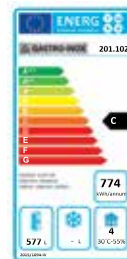

Gastro-Inox RVS koeling 600 liter, statisch gekoeld met ventilator

Model	Netto inhoud 577 liter
Uitvoering	Statisch koeling met ventilator ondersteuning
Binnenzijde	ABS
Buitenzijde	Roestvrijstaal
Wielen/poten	Verstelbare poten
Aantal deuren	1
Binnenverlichting	Nee
Roosters	4 verstelbare roosters
Zelfsluitende deuren	Ja
Afsluitbaar	Ja
Vervangbare deurrubbers	Ja
Omkeerbare deuren	Nee
Ontdooifunctie	Manueel
Klimaatklasse	4
Energieklasse	C
Energieverbruik	774 kWh/jaar
Temperatuurbereik °C	Van 0°C tot 10°C
Max omgevingstemp.°C	30°C
Koudemiddel	R290
Isolatie dikte	45mm
Afmetingen buitenzijde	775(b)x735(d)x1870(h)mm
Afmetingen binnenzijde	665(b)x580(d)x1660(h)mm
Gewicht	99kg
Voltage/Vermogen	230V/208W
Geluid (dB)	46dB
Garantie	2 jaar

ARTIKELNR.	OMSCHRIJVING	EURO
201.102	RVS koeling 600 liter	1525,00
910.021	Rooster	15,95

GI
GASTRO-INOX

Gastro-Inox RVS vriezer 600 liter, statisch gekoeld

Model	Netto inhoud 577 liter
Uitvoering	Statisch koeling met ventilator ondersteuning
Binnenzijde	ABS
Buitenzijde	Roestvrijstaal
Wielen/poten	Verstelbare poten
Aantal deuren	1
Binnenverlichting	Nee
Roosters	4 vaste roosters
Zelfsluitende deuren	Ja
Afsluitbaar	Ja
Vervangbare deurrubbers	Ja
Omkeerbare deuren	Nee
Ontdooifunctie	Manueel
Klimaatklasse	4
Energieklasse	C
Energieverbruik	1986 kWh/jaar
Temperatuurbereik °C	Van -10°C tot -22°C
Max omgevingstemp.°C	30°C
Koudemiddel	R290
Isolatie dikte	60mm
Afmetingen buitenzijde	775(b)x735(d)x1870(h)mm
Afmetingen binnenzijde	665(b)x580(d)x1660(h)mm
Gewicht	103kg
Voltage/Vermogen	230V/260W
Geluid (dB)	46dB
Garantie	2 jaar

ARTIKELNR.	OMSCHRIJVING	EURO
201.103	RVS vriezer 600 liter	1675,00

GI
GASTRO-INOX