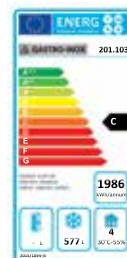

Gastro-Inox RVS koeling 600 liter, statisch gekoeld met ventilator

Model	Netto inhoud 577 liter
Uitvoering	Statisch koeling met ventilator ondersteuning
Binnenzijde	ABS
Buitenzijde	Roestvrijstaal
Wielen/poten	Verstelbare poten
Aantal deuren	1
Binnenverlichting	Nee
Roosters	4 verstelbare roosters
Zelfsluitende deuren	Ja
Afsluitbaar	Ja
Vervangbare deurrubbers	Ja
Omkeerbare deuren	Nee
Ontdooifunctie	Manueel
Klimaatklasse	4
Energieklasse	C
Energieverbruik	774 kWh/jaar
Temperatuurbereik °C	Van 0°C tot 10°C
Max omgevingstemp.°C	30°C
Koudemiddel	R290
Isolatie dikte	45mm
Afmetingen buitenzijde	775(b)x735(d)x1870(h)mm
Afmetingen binnenzijde	665(b)x580(d)x1660(h)mm
Gewicht	99kg
Voltage/Vermogen	230V/208W
Geluid (dB)	46dB
Garantie	2 jaar

ARTIKELNR.	OMSCHRIJVING	EURO
201.102	RVS koeling 600 liter	1525,00
910.021	Rooster	15,95

GI
GASTRO-INOX

Gastro-Inox RVS vriezer 600 liter, statisch gekoeld

Model	Netto inhoud 577 liter
Uitvoering	Statisch koeling met ventilator ondersteuning
Binnenzijde	ABS
Buitenzijde	Roestvrijstaal
Wielen/poten	Verstelbare poten
Aantal deuren	1
Binnenverlichting	Nee
Roosters	4 vaste roosters
Zelfsluitende deuren	Ja
Afsluitbaar	Ja
Vervangbare deurrubbers	Ja
Omkeerbare deuren	Nee
Ontdooifunctie	Manueel
Klimaatklasse	4
Energieklasse	C
Energieverbruik	1986 kWh/jaar
Temperatuurbereik °C	Van -10°C tot -22°C
Max omgevingstemp.°C	30°C
Koudemiddel	R290
Isolatie dikte	60mm
Afmetingen buitenzijde	775(b)x735(d)x1870(h)mm
Afmetingen binnenzijde	665(b)x580(d)x1660(h)mm
Gewicht	103kg
Voltage/Vermogen	230V/260W
Geluid (dB)	46dB
Garantie	2 jaar

ARTIKELNR.	OMSCHRIJVING	EURO
201.103	RVS vriezer 600 liter	1675,00

GI
GASTRO-INOX