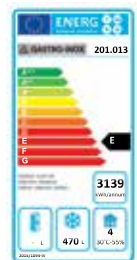

Gastro-Inox RVS vriezer 600 liter, geforceerd gekoeld

Model	Netto inhoud 470 liter
Uitvoering	Geforceerde koeling
Binnenzijde	Roestvrijstaal
Buitenzijde	Roestvrijstaal AISI304
Wielen/poten	4 wielen, waarvan 2 geremd
Aantal deuren	2
Binnenverlichting	LED verlichting
Roosters	3 verstelbare roosters
Zelfsluitende deuren	Ja
Afsluitbaar	Ja
Vervangbare deurrubbers	Ja
Omkeerbare deuren	Ja
Ontdooifunctie	Verwarmd element
Klimaatklasse	4
Energieklasse	E
Energieverbruik	3139 kWh/jaar
Temperatuurbereik °C	Van -10°C tot -20°C
Max omgevingstemp.°C	30°C
Koudemiddel	R290
Isolatie dikte	60mm
Afmetingen buitenzijde	680(b)x810(d)x2000(h)mm
Afmetingen binnenzijde	564(b)x680(d)x1390(h)mm
Gewicht	138kg
Voltage/Vermogen	230V/500W
Geluid (dB)	46dB
Garantie	2 jaar