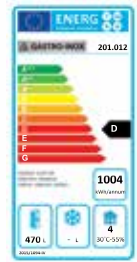

## Gastro-Inox RVS koeling 600 liter, geforceerd gekoeld

|                         |                            |
|-------------------------|----------------------------|
| Model                   | Netto inhoud 470 liter     |
| Uitvoering              | Geforceerde koeling        |
| Binnenzijde             | Roestvrijstaal             |
| Buitenzijde             | Roestvrijstaal AISI304     |
| Wielen/poten            | 4 wielen, waarvan 2 geremd |
| Aantal deuren           | 1                          |
| Binnenverlichting       | LED verlichting            |
| Roosters                | 3 verstelbare roosters     |
| Zelfsluitende deuren    | Ja                         |
| Afsluitbaar             | Ja                         |
| Vervangbare deurrubbers | Ja                         |
| Ontdooifunctie          | Manueel                    |
| Klimaatklasse           | 4                          |
| Energieklasse           | D                          |
| Energieverbruik         | 1004 kWh/jaar              |
| Temperatuurbereik °C    | Van 2°C tot 8°C            |
| Max omgevingstemp.°C    | 30°C                       |
| Koudemiddel             | R290                       |
| Isolatie dikte          | 60mm                       |
| Afmetingen buitenzijde  | 680(b)x810(d)x2000(h)mm    |
| Afmetingen binnenzijde  | 564(b)x680(d)x1390(h)mm    |
| Gewicht                 | 135kg                      |
| Voltage/Vermogen        | 230V/265W                  |
| Geluid (dB)             | 46dB                       |
| Garantie                | 2 jaar                     |