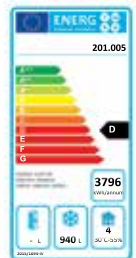

Gastro-Inox RVS 1200 liter koelkast, statisch gekoeld met ventilator

Model	Netto inhoud 940 liter
Uitvoering	Statisch met ventilator ondersteuning
Binnenzijde	Roestvrijstaal
Buitenzijde	Roestvrijstaal
Wielen/poten	4 wielen, waarvan 2 geremd
Aantal deuren	2
Binnenverlichting	LED verlichting
Roosters	6 verstelbare roosters
Zelfsluitende deuren	Ja
Afsluitbaar	Ja
Vervangbare deurrubbers	Ja
Omkeerbare deuren	Ja
Ontdooifunctie	Automatisch
Klimaatklasse	4
Energieklasse	D
Energieverbruik	1540 kWh/jaar
Temperatuurbereik °C	Van 2°C tot 8°C
Max omgevingstemp.°C	30°C
Koudemiddel	R290
Isolatie dikte	60mm
Afmetingen buitenzijde	1340(b)x810(d)x2000(h)mm
Afmetingen binnenzijde	1224(b)x680(d)x1390(h)mm
Gewicht	180kg
Voltage/Vermogen	230V/410W
Geluid (dB)	46dB
Garantie	2 jaar

ARTIKELNR.	OMSCHRIJVING	EURO
201.004	RVS koelkast 1200 liter	2595,00
910.022	Rooster	15,95
910.023	Set geleiders	24,50

GI
GASTRO-INOX

Gastro-Inox RVS 1200 liter vriezer, statisch gekoeld met ventilator

Model	Netto inhoud 940 liter
Uitvoering	Statisch met ventilator ondersteuning
Binnenzijde	Roestvrijstaal
Buitenzijde	Roestvrijstaal
Wielen/poten	4 wielen, waarvan 2 geremd
Aantal deuren	2
Binnenverlichting	LED verlichting
Roosters	6 vaste roosters
Zelfsluitende deuren	Ja
Afsluitbaar	Ja
Vervangbare deurrubbers	Ja
Omkeerbare deuren	Ja
Ontdooifunctie	Handmatig
Klimaatklasse	4
Energieklasse	D
Energieverbruik	3796 kWh/jaar
Temperatuurbereik °C	Van -20°C tot -15°C
Max omgevingstemp.°C	30°C
Koudemiddel	R290
Isolatie dikte	60mm
Afmetingen buitenzijde	1340(b)x810(d)x2000(h)mm
Afmetingen binnenzijde	1224(b)x680(d)x1390(h)mm
Gewicht	183kg
Voltage/Vermogen	230V/650W
Geluid (dB)	46dB
Garantie	2 jaar

ARTIKELNR.	OMSCHRIJVING	EURO
201.005	RVS vriezer 1200 liter	2795,00
910.022	Rooster	15,95
910.023	Set geleiders	24,50

GI
GASTRO-INOX