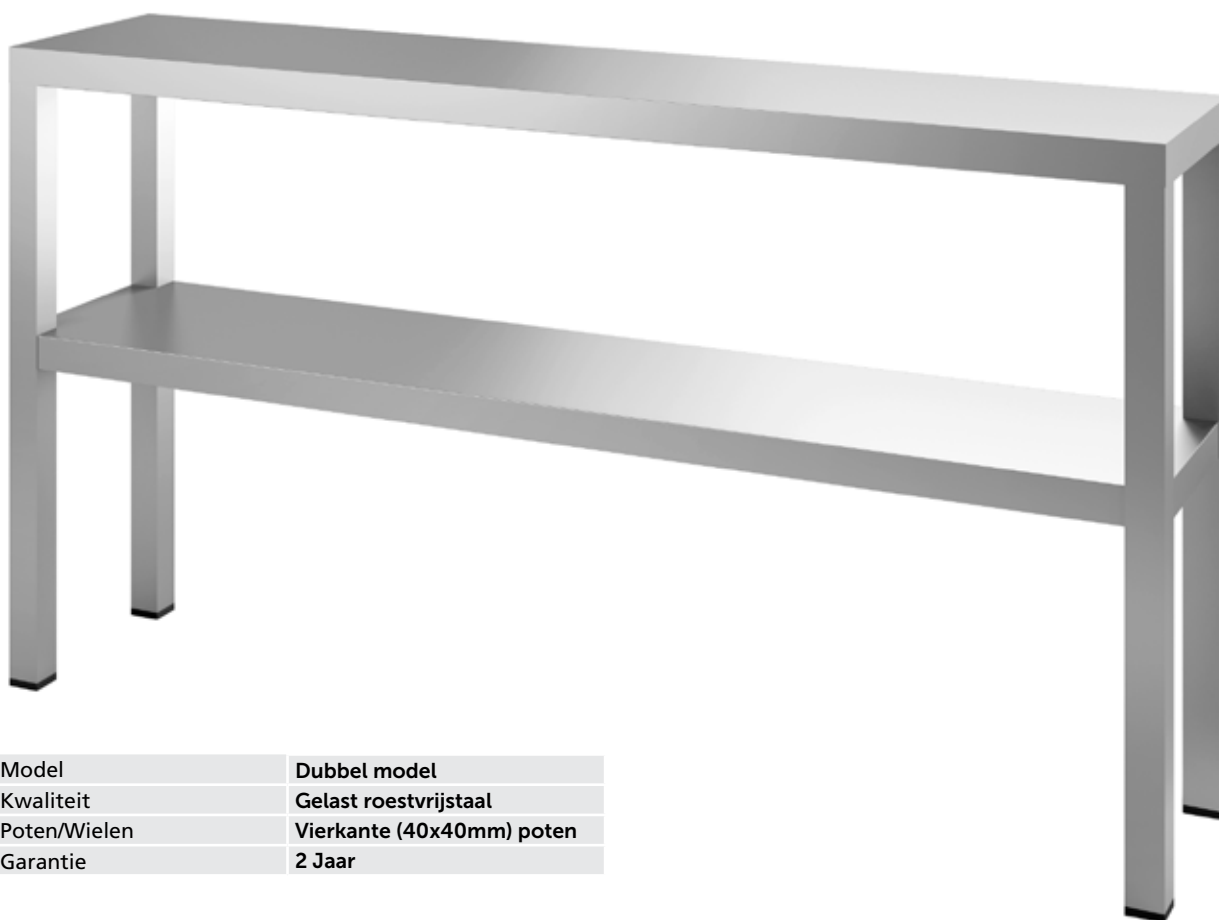

## Gastro-Inox dubbele RVS etagères, 300mm diep

Model	Dubbel model
Kwaliteit	Gelast roestvrijstaal
Poten/Wielen	Vierkante (40x40mm) poten
Garantie	2 Jaar

### AISI 430 kwaliteit, uit voorraad leverbaar

ARTIKELNR.	OMSCHRIJVING	EURO
<a href="#">303.312</a>	1000(l)x300(d)x650(h)mm	255,00
<a href="#">303.313</a>	1100(l)x300(d)x650(h)mm	270,00
<a href="#">303.314</a>	1200(l)x300(d)x650(h)mm	285,00
<a href="#">303.315</a>	1300(l)x300(d)x650(h)mm	295,00
<a href="#">303.316</a>	1400(l)x300(d)x650(h)mm	300,00
<a href="#">303.317</a>	1500(l)x300(d)x650(h)mm	305,00
<a href="#">303.318</a>	1600(l)x300(d)x650(h)mm	310,00
<a href="#">303.319</a>	1700(l)x300(d)x650(h)mm	325,00
<a href="#">303.320</a>	1800(l)x300(d)x650(h)mm	335,00
<a href="#">303.321</a>	1900(l)x300(d)x650(h)mm	340,00
<a href="#">303.322</a>	2000(l)x300(d)x650(h)mm	345,00

### AISI 304 kwaliteit, levering in 3-4 weken

ARTIKELNR.	OMSCHRIJVING	EURO
<a href="#">313.321</a>	1000(l)x300(d)x650(h)mm	265,00
<a href="#">313.322</a>	1100(l)x300(d)x650(h)mm	285,00
<a href="#">313.323</a>	1200(l)x300(d)x650(h)mm	295,00
<a href="#">313.324</a>	1300(l)x300(d)x650(h)mm	305,00
<a href="#">313.325</a>	1400(l)x300(d)x650(h)mm	315,00
<a href="#">313.326</a>	1500(l)x300(d)x650(h)mm	320,00
<a href="#">313.327</a>	1600(l)x300(d)x650(h)mm	325,00
<a href="#">313.328</a>	1700(l)x300(d)x650(h)mm	340,00
<a href="#">313.329</a>	1800(l)x300(d)x650(h)mm	350,00
<a href="#">313.330</a>	1900(l)x300(d)x650(h)mm	355,00
<a href="#">313.331</a>	2000(l)x300(d)x650(h)mm	360,00