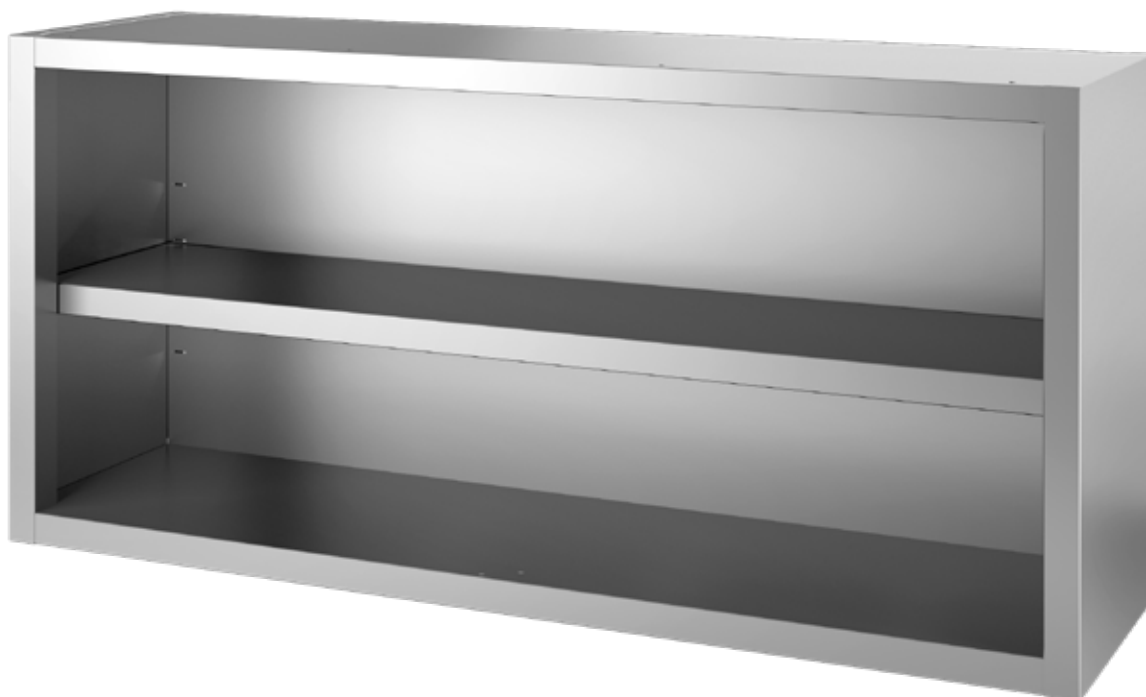

## Gastro-Inox RVS open wandkasten, 400mm diep

Uitvoering	Met verstelbare legplank
Kwaliteit	Gelast roestvrijstaal
Garantie	2 Jaar

### AISI 430 kwaliteit, uit voorraad leverbaar

ARTIKELNR.	OMSCHRIJVING	EURO
<a href="#">303.130</a>	1000(l)x400(d)x600(h)mm	320,00
<a href="#">303.131</a>	1100(l)x400(d)x600(h)mm	325,00
<a href="#">303.132</a>	1200(l)x400(d)x600(h)mm	335,00
<a href="#">303.133</a>	1300(l)x400(d)x600(h)mm	350,00
<a href="#">303.134</a>	1400(l)x400(d)x600(h)mm	365,00
<a href="#">303.135</a>	1500(l)x400(d)x600(h)mm	385,00
<a href="#">303.136</a>	1600(l)x400(d)x600(h)mm	405,00
<a href="#">303.137</a>	1700(l)x400(d)x600(h)mm	415,00
<a href="#">303.138</a>	1800(l)x400(d)x600(h)mm	445,00
<a href="#">303.139</a>	1900(l)x400(d)x600(h)mm	465,00
<a href="#">303.140</a>	2000(l)x400(d)x600(h)mm	485,00