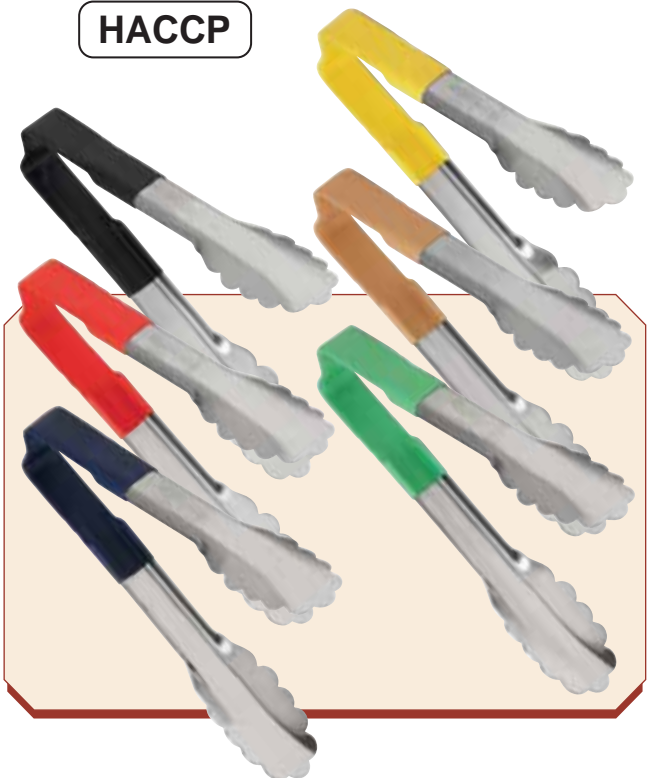

ALL NEW!

18/8
RVS/INOX

CaterChef

HACCP

(N) EMMER DISPENSER - roestvrijstaal, geschikt voor koude sauzen tot 35°C

(E) PAIL DISPENSER - stainless steel, (suitable for) cold sauces up to 35°C

(F) DISTRIBUTEUR DE SEAU - inox, convient à sauces froides jusqu'à 35°C

(D) EIMERDISPENSER - CNS, geeignet für kalte Saucen bis zu 35°C

No.	Ø cm	voor emmer/for pail pour seau/für Eimer	EURO
*865.210	27,4	10 Lit.	159,00

(N) PIZZA BEZORGTAS - cap. 4 of 5 pizza's, de nauwe sluiting van super sterk klittenband zorgen voor goede isolatie tijdens voedseltransport

(E) PIZZA DELIVERY BAG - cap. 4 or 5 pizzas, the close closure of super strong Velcro ensures good insulation during food transport

(F) SAC DE LIVRAISON DE PIZZA - cap. 4 ou 5 pizzas, la fermeture fermée du velcro super résistant assure une bonne isolation pendant le transport des aliments

(D) PIZZA-LIEFERBEUTEL - Kap. 4 oder 5 Pizzas, der dichte Verschluss aus superstarkem Klettband sorgt für eine gute Isolierung beim Lebensmitteltransport

No.	kleur/color/couleur/Farbe	cap.	cm	EURO
072.230	rood /red/rouge/rot	4	14(H)x45x45	21,75
072.232	blauw /blue/bleu/blau	5	15(H)x50x50	28,50