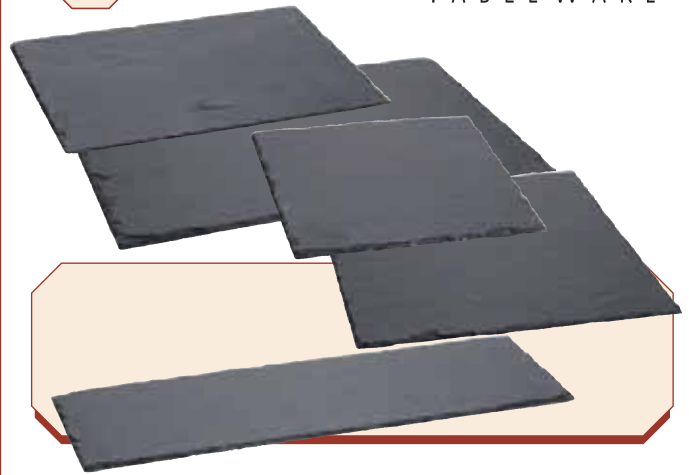

EURO	No.	cm	Type
54,00	729.005	47x26	gegroefd/grooved/rainures/gerillt

(N) DIENBLAD - melamine laminaat, bevat geen hout, sigaret- en krasbestendig, droog stapelen

- (E) SERVING TRAY - laminated melamine, does not contain wood, cigarette burns and scratch resistant, dry stacking
(F) PLATEAU - stratifié mélaminé, ne contient pas du bois, résiste au brûlures de cigarettes et aux rayures, sécher avant empiler
(D) SERVIERTABLETT - Schichtstoff Melamine-beschichtung, ohne Holz, unempfindlich gegen Zigarettenglut und kratzfest, trocken stapeln

EURO	No.	Type	cm
21,30	518.009	Hotel	60x40

**ANTI-SLIP/NON-SLIP SURFACE
SURFACE ANTIDERAPANTE/RUTSCHFEST**

EURO	No.	Type	cm
27,00	518.109	Hotel	60x40

roltex

*716

EMGA

HOTELWARE & FOOD SERVICE EQUIPMENT