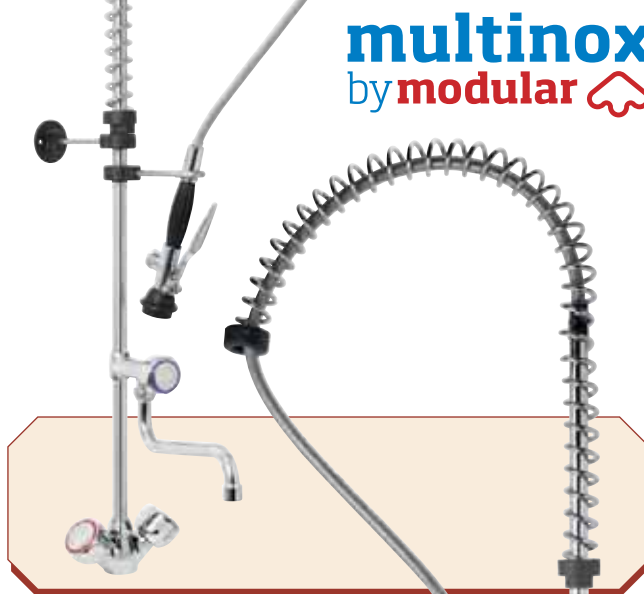

EURO  
430,00

No.  
\*317.146

Ⓝ VOORSPOEL-DOUCHE - warm/koud

- ⓔ PRE-RINSE SPRAY UNIT - hot/cold
- ⓕ DOUCHE PRÉ-RINÇAGE - chaud/froid
- ⓓ GESCHIRR WASCHBRAUSE - heiss/kalt

EURO  
360,00

No.  
\*317.145

multinox  
by modular