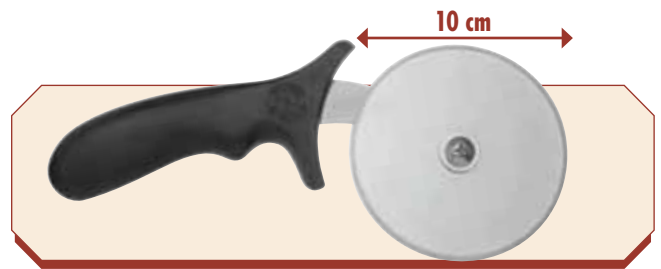

(N) PIZZAWIELSNIJDER - roestvrijstaal, met kunststof greep

- (E) PIZZA CUTTER - stainless steel, with plastic handle
  (F) ROULETTE À PIZZA - inox, avec manche plastique
  (D) PIZZA-SCHNEIDERAD - CNS, mit Kunststoff Griff

EURO	No.	L cm
13,00	041.041	24