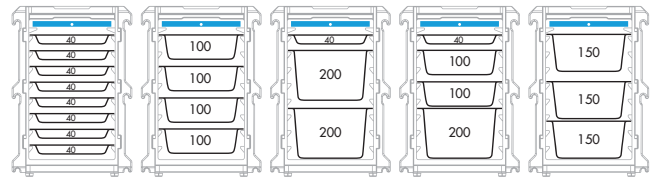

Ⓝ **THERMO FRONTLOADER - geschikt voor 1/1 gastronorm, sterk, licht en stapelbaar, wordt zonder gastronormbakken geleverd, kan worden voorzien van koelement of warmhoudplaat**

ⓔ THERMO FRONTLOADER - suitable for 1/1 gastronorm, strong, light and stackable, delivered without GN containers, can be used with coolpack or hot-plate

ⓕ FRONTLOADER THERMO - pour conteneur 1/1 gastronorme, très fort, léger et empilable, livraison sans bacs GN, exécution possible pour bloc eutectique ou plaque chauffante

ⓓ THERMO FRONTLOADER - geeignet für 1/1 Gastronorm, leicht, stark und stapelbar, Lieferung ohne GN-Behälter, Möglichkeit zum einschieben von Kühlelement oder Warmhalteplatte

MODEL FRONTLOADER 8x 1/1 GN

EURO	No.	ext.mm	Type GN
240,00	*235.048	475(H)x445x645	1/1

MODEL FRONTLOADER 12x 1/1 GN

EURO	No.	ext.mm	Type GN
295,00	*235.052	625(H)x445x645	1/1

Ⓝ **TROLLEY - geschikt voor 1/1 GN thermoboxen**