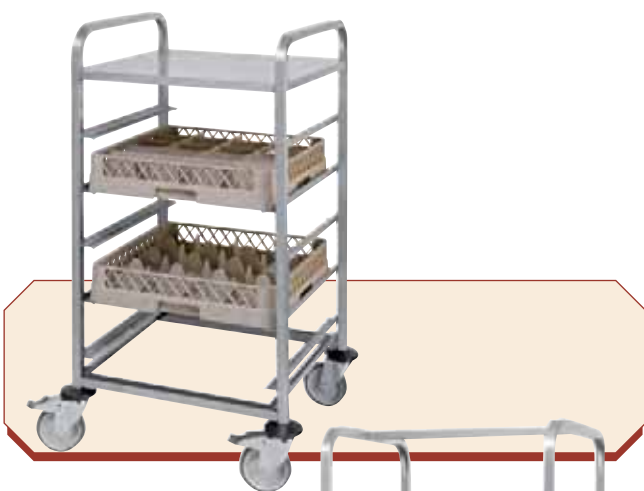

gelast/welded/souder/geschweisst

(N) SERVEERWAGEN - zware, geheel roestvrijstalen uitvoering, 2 of 3 plateaus, 4 zwenkwielen waarvan 2 geremd

- (E) SERVING TROLLEY - heavy duty, stainless steel, 2 or 3 shelves, with 4 swivelcastors 2 with brakes
- (F) CHARIOT DE SERVICE ET DE DÉBARRASSAGE - construction robuste en inox, 2 ou 3 tableaux, avec 4 roues pivotantes, 2 avec frein à pied
- (D) SERVIER- UND ABRÄUMWAGEN - schwere Ausführung, CNS, 2 oder 3 Tablare, mit 4 Lenkrollen wovon 2 gebremst

(N) KORVEN REGAALWAGEN - extra zware roestvrijstalen uitvoering. Leverbaar in 5 en 9 etages. Geschikt voor vaatwaskorven van 50x50 cm. De lage modellen zijn voorzien van roestvrijstalen werk/afzetplateau. Bij alle modellen is de regaalafstand 150 mm

- (E) MOBILE RACKS FOR DISHWASHING RACKS - extraordinarily heavy stainless steel construction, available in 5 and 9 levels, for dishwashing racks of 50x50 cm, the lower types come with stainless steel work top, distance between levels for all types 150 mm
- (F) ECHELLE À CASIERS - construction forte extraordinairement en acier inoxydable, livrable en modèles avec 5 et 9 étages, simples et doubles, propre à casiers de 50x50 cm, les modèles basses sont avec plateau de preparation inox, distance entre les étages pour tous les modèles 150 mm
- (D) REGALWAGEN FÜR SPÜLKÖRBE - extra-schwere CNS-Ausführung, lieferbar mit 5 oder 9 Tablettauflagen, für Spülkörbe von 50x50 cm, die niedrigen Modelle haben CNS-Tablettauflagen, Abstand zwischen den Regalen für alle Modelle 150 mm

No.	regalen/levels étages/Auflagen	cm	EURO
*921.151	5	116(H)x64x64	394,00
*921.153	9	171(H)x64x64	384,00

(N) LEKBAK - geschikt voor korven regaalwagen

- (E) DRIP TRAY - suitable for mobile racks for dishwashing racks
- (F) TIROIR DE PROPRETÉ - approprié pour echelle à casiers
- (D) AUFFANGSCHALE - geeignet für regalwagen für spülkörbe