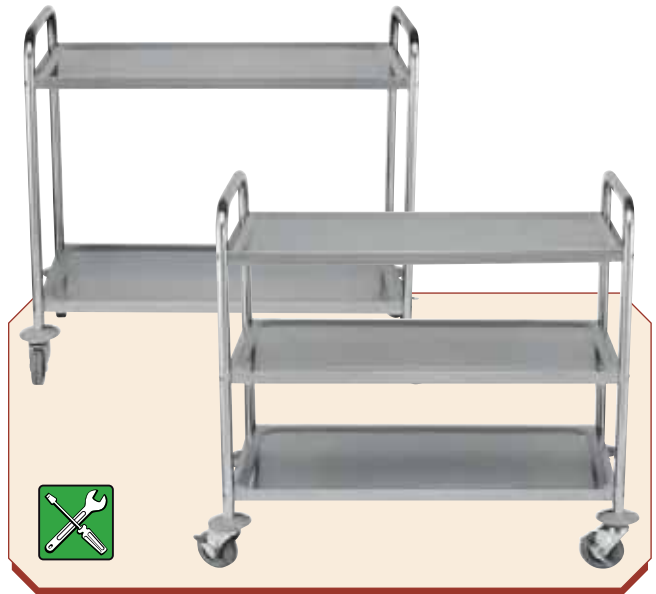

(N) SERVEERWAGEN - geheel roestvrijstalen uitvoering, zelf en eenvoudig te assembleren, 2 of 3 plateaus, 4 zwenkwielen waarvan 2 geremd

- (E) SERVING TROLLEY - stainless steel, easy and self assembly, 2 or 3 shelves, with 4 swivelcastors of which 2 with brakes
  (F) CHARIOT DE SERVICE ET DE DÉBARRASSAGE - inox, facile à monter soi-même, 2 ou 3 tableaux, avec 4 roues pivotantes, 2 avec frein à pied
  (D) SERVIER- UND ABRÄUMWAGEN - CNS, Selber und Einfach zu montieren, 2 oder 3 Tablare, mit 4 Lenkrollen wovon 2 gebremst

EURO	No.	bladen/shelves tableaux/Tablare	cm	bladen/shelves tableaux/Tablare cm
106,00	*535.001	2	94(H)x92x60	83 x 50
124,00	*535.002	3	94(H)x92x60	83 x 50