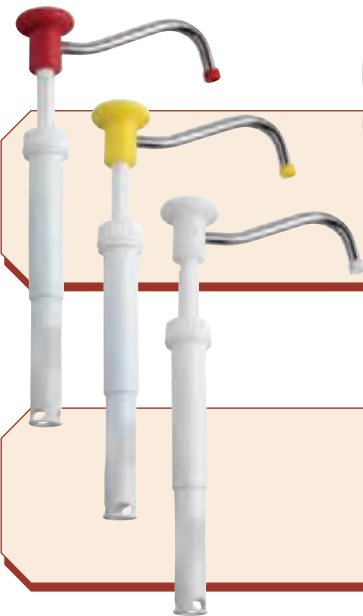

- (E) SAUCE-DISPENSER - ceramic pot, complete with dispenser, white, red or yellow respectively mayonnaise, ketchup or mustard, text plate is included separately
- (F) DISTRIBUTEUR DE SAUCES - pot en grès rétro, complet avec distributeur, blanc, rouge ou jaune, respectivement mayonnaise, du ketchup ou de la moutarde, la plaque de texte est fourni séparément inclus
- (D) SAUCEN-DISPENSER - Keramiksteintopf, komplett mit Dosierspender, Weiß, Rot oder Gelb bzw. Mayonnaise, Ketchup oder Senf, wird die Textplatte separat mitgeliefert

No.	kleur/color/couleur/Farbe
865.061	rood/red/rouge/Rot
865.063	geel/yellow/jaune/Gelb
865.065	wit/white/blanc/Weiss

EURO
28,00
28,00
28,00

(N) CHOCOLADE/HAZELNootPASTA-DISPENSER - roestvrijstaal, compleet met verlengde hendel en stabiele roestvrijstalen houder, geschikt voor een emmer van 3 liter, voor het vullen van croissants, donuts enz.

- (E) CHOCOLATE/HAZELNUT PASTE DISPENSER - stainless steel, complete with extended lever and stable stainless steel holder, suitable for 3-liter bucket, for filling croissants, donuts etc.
- (F) DISTRIBUTEUR DE PATE A CHOCOLAT/NOISETTES - inox, complet avec levier à rallonge et support stable en inox, convient au seau de 3 litres, pour remplir des croissants, des beignes, etc.
- (D) SCHOKOLADEN/HASELNUSSPASTENSPENDER - CNS, komplett mit verlängertem Hebel und stabilem CNS Halter, passend für 3-Liter-Eimer, zum Befüllen von Croissants, Donuts etc.