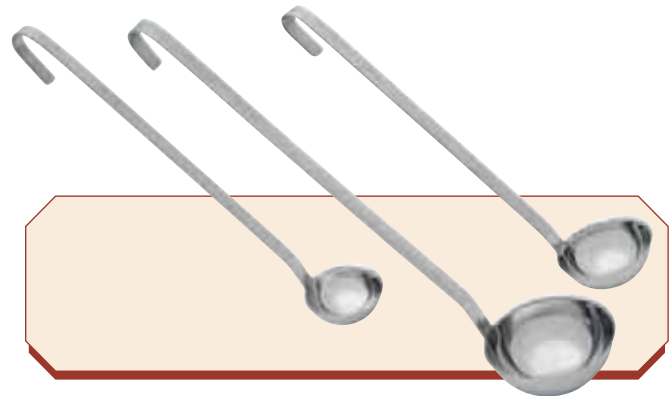

(N) BUFFET SERVEERGEREI - roestvrijstaal

(E) BUFFET SERVING FLATWARE - stainless steel

(F) COUVERT DE BUFFET - inox

(D) BUFFET-SERVIERBESTECK - CNS

EURO	No.		L cm
11,30	767.204	serveerlepel geperf. /serving spoon perf. cuillère à légumes perforé/Gemüselöffel perf.	30
16,00	767.210	sauslepel /sauce ladle cuillère à sauce/Saucenlöffel	34
11,45	767.212	serveerlepel /serving spoon cuillère à légumes/Gemüselöffel	35
11,75	767.213	serveerlepel geperf. /serving spoon perf. cuillère à légumes perforé/Gemüselöffel perf.	35

(N) BUFFET SERVEERGEREI - roestvrijstaal

(E) BUFFET SERVING FLATWARE - stainless steel

(F) COUVERT DE BUFFET - inox

(D) BUFFET-SERVIERBESTECK - CNS

EURO	No.		L cm
2,20	033.561	serveerlepel /serving spoon cuillère à légumes/Gemüselöffel	28
2,20	033.562	serveerlepel geperf. /serving spoon perf. cuillère à légumes perforé/Gemüselöffel perf.	28
2,50	033.563	serveerlepel /serving spoon cuillère à légumes/Gemüselöffel	33
2,20	033.564	sauslepel /sauce ladle cuillère à sauce/Saucenlöffel	28

(N) OPSCHEPELEPEL - roestvrijstaal, naadloos, non-drip

(E) LADLE - stainless steel, seamless, non-drip

(F) LOUCHE - inox, sans couture, anti-goutte

(D) SCHÖPFLÖFFEL - CNS, aus einem Stück, nicht-tropf

EURO	No.	Ø cm	Lit.	L cm
5,45	720.440	5	0,030	27,0
5,95	720.441	6	0,050	29,0
6,75	720.442	7	0,080	30,0
7,95	720.443	8	0,125	32,0
8,90	720.444	9	0,150	33,5
9,20	720.445	10	0,250	35,0
12,55	720.446	12	0,350	36,5

(N) OPSCHEPELEPEL - roestvrijstaal, geperforeerd

(E) LADLE - stainless steel, perforated

(F) CUIILLÈRE À ARROSER - inox, perforée

(D) SCHÖPFLÖFFEL - CNS, perforiert

EURO	No.	Ø cm	L cm
7,85	720.431	9	25
9,15	720.433	11	24