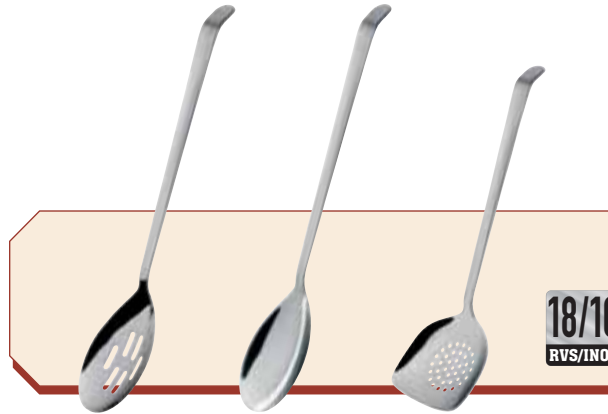

(N) BUFFET SERVEERGEREI - roestvrijstaal

(E) BUFFET SERVING FLATWARE - stainless steel

(F) COUVERT DE BUFFET - inox

(D) BUFFET-SERVIERBESTECK - CNS

EURO	No.		L cm
6,55	969.702	sauslepel /sauce ladle cuillère à sauce/Saucenlöffel	29
6,95	969.704	schuimspaan /skimmer ecumoire/Schaumlöffel	29
5,95	969.708	serveerlepel /serving spoon cuillère à légumes/Gemüselöffel	29
6,25	969.709	serveerlepel geperf. /serving spoon perf. cuillère à légumes perforé/Gemüselöffel perf.	29

(N) BUFFET SERVEERGEREI - roestvrijstaal

(E) BUFFET SERVING FLATWARE - stainless steel

(F) COUVERT DE BUFFET - inox

(D) BUFFET-SERVIERBESTECK - CNS

EURO	No.		L cm
11,30	767.204	serveerlepel geperf. /serving spoon perf. cuillère à légumes perforé/Gemüselöffel perf.	30
16,00	767.210	sauslepel /sauce ladle cuillère à sauce/Saucenlöffel	34
11,45	767.212	serveerlepel /serving spoon cuillère à légumes/Gemüselöffel	35
11,75	767.213	serveerlepel geperf. /serving spoon perf. cuillère à légumes perforé/Gemüselöffel perf.	35

(N) OPSCHEPELEPEL - roestvrijstaal, naadloos, non-drip

(E) LADLE - stainless steel, seamless, non-drip

(F) LOUCHE - inox, sans couture, anti-goutte

(D) SCHÖPFLÖFFEL - CNS, aus einem Stück, nicht-tropf

EURO	No.	Ø cm	Lit.	L cm
5,45	720.440	5	0,030	27,0
5,95	720.441	6	0,050	29,0
6,75	720.442	7	0,080	30,0
7,95	720.443	8	0,125	32,0
8,90	720.444	9	0,150	33,5
9,20	720.445	10	0,250	35,0
12,55	720.446	12	0,350	36,5

(N) OPSCHEPELEPEL - roestvrijstaal, geperforeerd

(E) LADLE - stainless steel, perforated

(F) CUIILLÈRE À ARROSER - inox, perforée

(D) SCHÖPFLÖFFEL - CNS, perforiert

EURO	No.	Ø cm	L cm
7,85	720.431	9	25
9,15	720.433	11	24