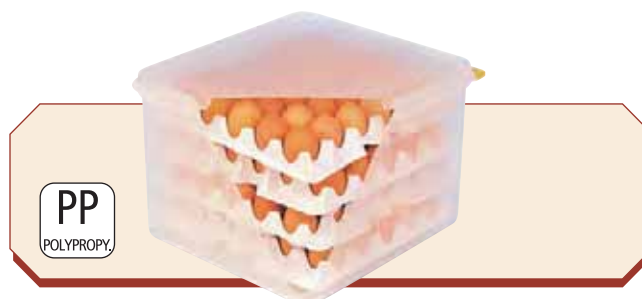

EURO	No.	cm	Cap.
24,65	962.110	20(H)x35,4x32,5	120

(N) VOEDSELBAK - kunststof, transparant, zijn praktisch onbreekbaar, voorzien van een goed afsluitbare deksel middels beugels

(E) FOOD BOX - plastic, clear, virtually unbreakable, with tightfitting lid