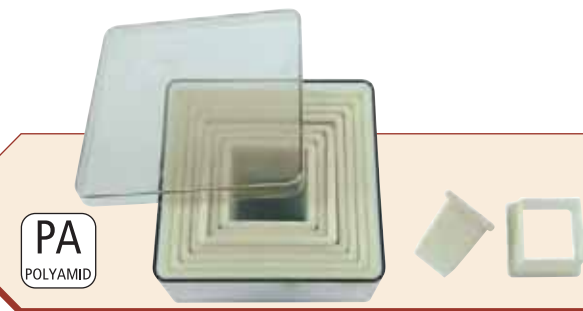

(D) AUSSTECHE-SATZ - Weissblech, 14-teilig, rund, gezackt

No.	Ø cm
051.274	2 - 11

EURO  
19,85

**(N) STEKERDOOS - kunststof, 9-delig, rond, gekarteld**

(E) DOUGH CUTTER SET - plastic, 9 pieces in box, round, scalloped

(F) BOÎTE DE DÉCOUPOIRS - plastique, 9 pièces, rondes, cannelé

(D) AUSSTECHE-SATZ - Kunststoff, 9-teilig, rund, gezackt

No.	Ø cm
026.010	2 - 10

EURO  
24,15

**(N) STEKERDOOS - kunststof, 9-delig, rond, glad**

(E) DOUGH CUTTER SET - plastic, 9 pieces in box, round, plain

(F) BOÎTE DE DÉCOUPOIRS - plastique, 9 pièces, rondes, unis

(D) AUSSTECHE-SATZ - Kunststoff, 9-teilig, rund, glatt

No.	Ø cm
026.015	2 - 10

EURO  
24,15