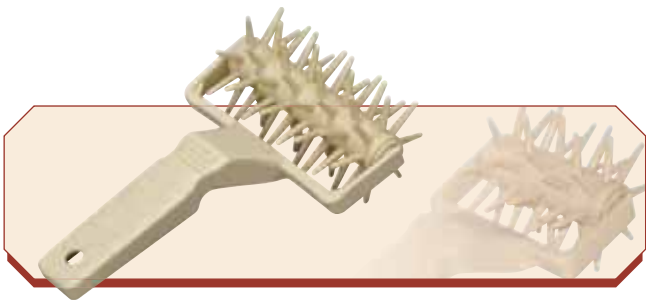

(N) KORSTPRIKKER - kunststof

- (E) BREAD ROLLER - plastic
- (F) ROULEAU À POINTILLER - plastique
- (D) STIPPROLLE - Kunststoff

No.	roller cm	EURO
035.026	6,5	6,95
035.027	12,0	8,95