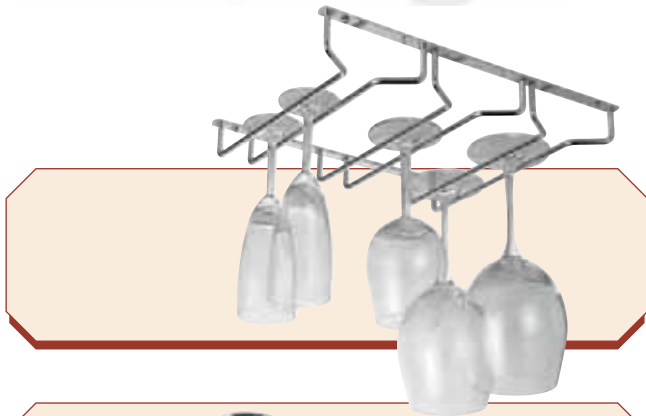

**(N) GLASOPHANGREK - roestvrijstaal, plafond model**

- (E) WIRE GLASS RACK - stainless steel, ceiling modell
- (F) RACK À VERRES - inox, suspension au plafond
- (D) GLÄSERSCHIENE - CNS, Modell für die Decke

No.	L cm
705.448	46
705.468	68

EURO
6,95
8,25

**(N) GLASOPHANGREK - roestvrijstaal, plafond model**

- (E) WIRE GLASS RACK - stainless steel, ceiling modell
- (F) RACK À VERRES - inox, suspension au plafond
- (D) GLÄSERSCHIENE - CNS, Modell für die Decke