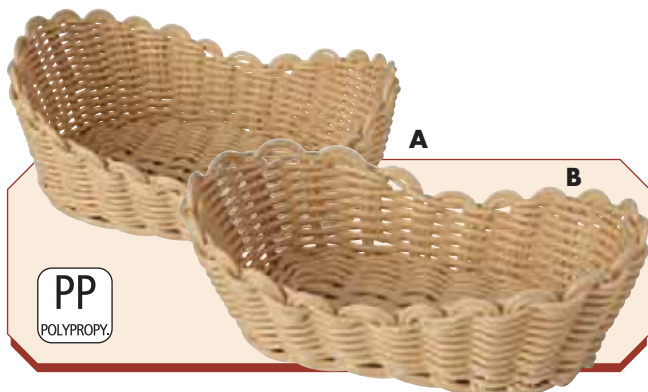

(N) BROODMAND - kunststof

- (E) BREAD BASKET - plastic
 (F) CORBEILLE À PAIN - plastique
 (D) BROTKORB - Kunststoff

No.	Type	cm
125.040	A rond /round/ronde/rund	6,5(H)x18 Ø
125.041	B rond /round/ronde/rund	6,5(H)x20 Ø

EURO
2,90
3,15

(N) BROODMAND - kunststof

- (E) BREAD BASKET - plastic
 (F) CORBEILLE À PAIN - plastique
 (D) BROTKORB - Kunststoff

No.	Type	cm
125.045	A ovaal /oval/ovale/oval	8,5(H)x23x13
125.046	B ovaal /oval/ovale/oval	10(H)x28x17,5

EURO
3,40
4,25

(N) BROODMAND - riet

- (E) BREAD BASKET - wicker
 (F) CORBEILLE À PAIN - vannerie
 (D) BROTKORB - korbgeflecht

No.	Type	cm
809.001	A rond /round/ronde/rund	6(H)x22 Ø
809.002	B ovaal /oval/ovale/oval	5(H)x22x17,5