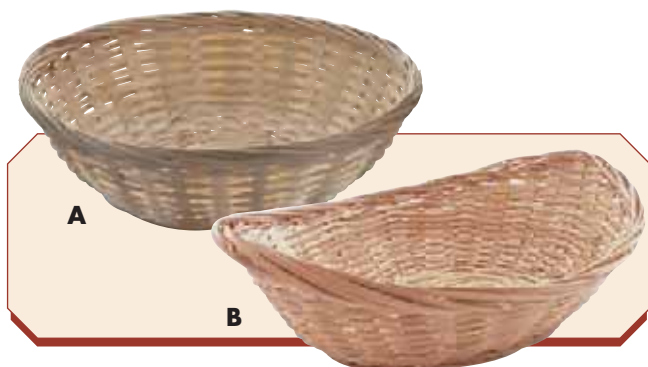

EURO
2,90
3,15

(N) BROODMAND - kunststof

- (E) BREAD BASKET - plastic
 (F) CORBEILLE À PAIN - plastique
 (D) BROTKORB - Kunststoff

No.	Type	cm
125.045	A ovaal /oval/ovale/oval	8,5(H)x23x13
125.046	B ovaal /oval/ovale/oval	10(H)x28x17,5

EURO
3,40
4,25

(N) BROODMAND - riet

- (E) BREAD BASKET - wicker
 (F) CORBEILLE À PAIN - vannerie
 (D) BROTKORB - korbgeflecht

No.	Type	cm
809.001	A rond /round/ronde/rund	6(H)x22 Ø
809.002	B ovaal /oval/ovale/oval	5(H)x22x17,5