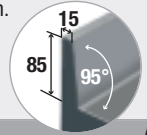

(DE) Eck-Arbeitschränke Winkel 90°

- Hergestellt aus Edelstahl AISI 441.
- Schallgedämpfte und verstärkte Arbeitsplatte.
- Herausnehmbarer, verstellbarer und verstärkter Zwischenboden.
- Flügeltür (Doppelwand), integrierte Handgriffe.
- Regulierbare Füße aus Edelstahl.

		mm	kW	V	kg	m³	...A/B
	TAN110/B	1100x1100xh880/900	-	-	70	1,15	1 639,00 EUR 1 861,00 EUR