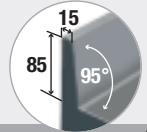

mm	Drawers	kg	m³	...A/B
	TACS67/B	600x700xh880/900	3x GN1/1	78	0,53	1 337,00 EUR 1 408,00 EUR
	TACS107/B	1000x700xh880/900	2x3 GN1/1	130	0,69	1 776,00 EUR 1 816,00 EUR