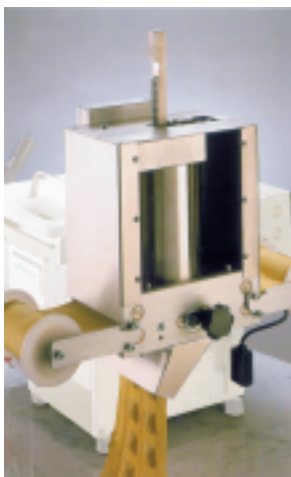

GN-BIG

5 494,⁰⁰ EUR

- FR Groupe gnocchi "big" (pour LP17M - MPS10/1 - MPS18/1)
- NL Groep gnocchi "big" (voor LP17M - MPS10/1 - MPS18/1)
- DE Aufsatz für Gnocchi "big" (für LP17M - MPS10/1 - MPS18/1)

GN-SML

5 494,⁰⁰ EUR

- FR Groupe gnocchi "small" (pour LP17M - MPS10/1 - MPS18/1)
- NL Groep gnocchi "small" (voor LP17M - MPS10/1 - MPS18/1)
- DE Aufsatz Gnocchi "small" (für LP17M - MPS10/1 - MPS18/1)

RAV-MU

4 113,⁰⁰ EUR

mm : 34x40xh

- FR Groupe ravioli 34x40 mm (pour machines MPS10/1 - CL17)
- NL Groep ravioli 34x40 mm (voor machines MPS10/1 - CL17)
- DE Aufsatz Ravioli 34x40 mm (für Maschinen MPS10/1 - CL17)

IMP-CL17

1 764,⁰⁰ EUR