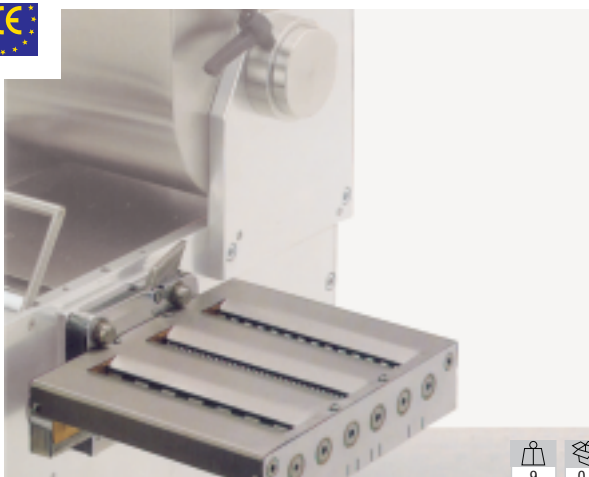

CP2-6-12

2 248,00 EUR

- Ⓡ Groupe tagliatelle (Pour LP17M).
- Ⓝ Groep tagliatelle (voor LP17M).
- Ⓢ Aufsatz Tagliatelle (für LP17M).